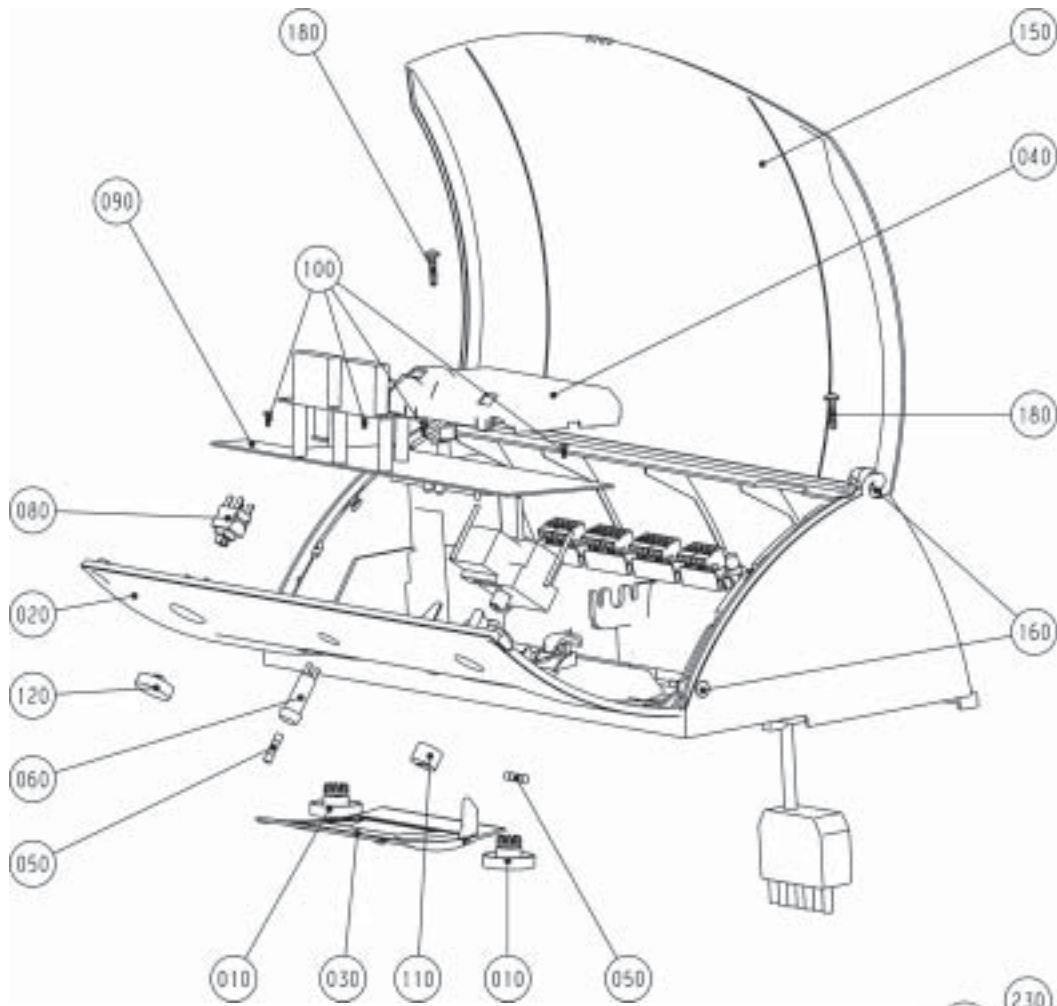

## Ersatzteilliste Wolf

Regelung R16-F Serie 5W

Material-Nr. 8904283

Ex-Darstellung: 50-51-016-002

Index: 01

PosNr	Benennung	Mnge	Ersatzteil	Bauteil	Prsgr
0010	DREHKNOPF FÜR REGULINGSPLATINE	2	1710076		4
0020	REGELUNGSOBERTEIL	1	1710704		20
0030	FRONTBLENDE	1	1710709		10
0040	PLATINENABDECKUNG	1	1710720		9
0050	FEINSICHERUNG 6,3A, MITTELTRÄGE	1	8902573		10
	FEINSICHERUNG 6,3A, MITTELTRÄGE	10		2772160	
0060	SICHERUNGSHALTER	1	2772221		14
0070	SICHERHEITSTEMPERATURBEGRENZER (STB)	1	8902435		17
	SICHERHEITSTEMPERATUR- BEGRENZER STB	1		2792001	
0080	NETZSCHALTER FÜR REGELUNG	1	2796008		8
0090	REGELUNGSPLATINE	1	8750013		61
	REGELUNGSPLATINE F.REGELUNG R16 SER	1		2799306	
0100	SONDERSCHRAUBE FÜR KUNSTSTOFF 3x8	2	3451008		
0110	ABDECKKAPPE	1	3480080		4
0120	ABDECKKAPPE FÜR NETZSCHALTER	1	3480081		
0130	REGELUNGSUNTERTEIL	1	1710700		20
0140	REGELUNGSRÜCKWAND	1	1710706		10
0150	REGELUNGSDECKEL	1	1710707		12
0160	LAGERBOLZEN	4	1710712		3
0170	RELAIS 11-POLIG FÜR VORRANGSCHALTUNG	1	8902575		13
	RELAIS 11-POLIG FÜR VORRANGSCHALTUNG	1		2792023	
0180	SONDERSCHRAUBE FÜR KUNSTSTOFF 5x20	4	3451007		
0190	KABELZUGENTLASTUNG	2	2765300		
0200	GEGENSTECKER GRAU 2-POL.	1	2794061		9
0210	GEGENSTECKER BRAUN 2-POL.	1	2794064		9
0220	GEGENSTECKER BLAU 2-POL.	1	2794065		9
0230	GEGENSTECKER GRÜN 2-POL.	1	2794066		9
0240	GEGENSTECKER GELB 2-POL.	1	2794067		9
0250	GEGENSTECKER GRAU 3-POL.	2	2794069		9
0260	GEGENSTECKER 3-POL.	1	2794070		9
0270	GEGENSTECKER WEIß 3-POL.	1	2794071		9
0280	GEGENSTECKER BRAUN 3-POL.	1	2794072		9
0290	GEGENSTECKER BLAU 3-POL.	2	2794073		9
0300	GEGENSTECKER GELB 4-POL.	2	2794074		9
0310	KABELBAUM FÜR REGULUNG R16-F (5W)	1	2796576		
0320	STECKERTEIL 7-POLIG	1	2794028		15
0330	STECKSOCKEL FÜR RELAIS	1	2792024		20