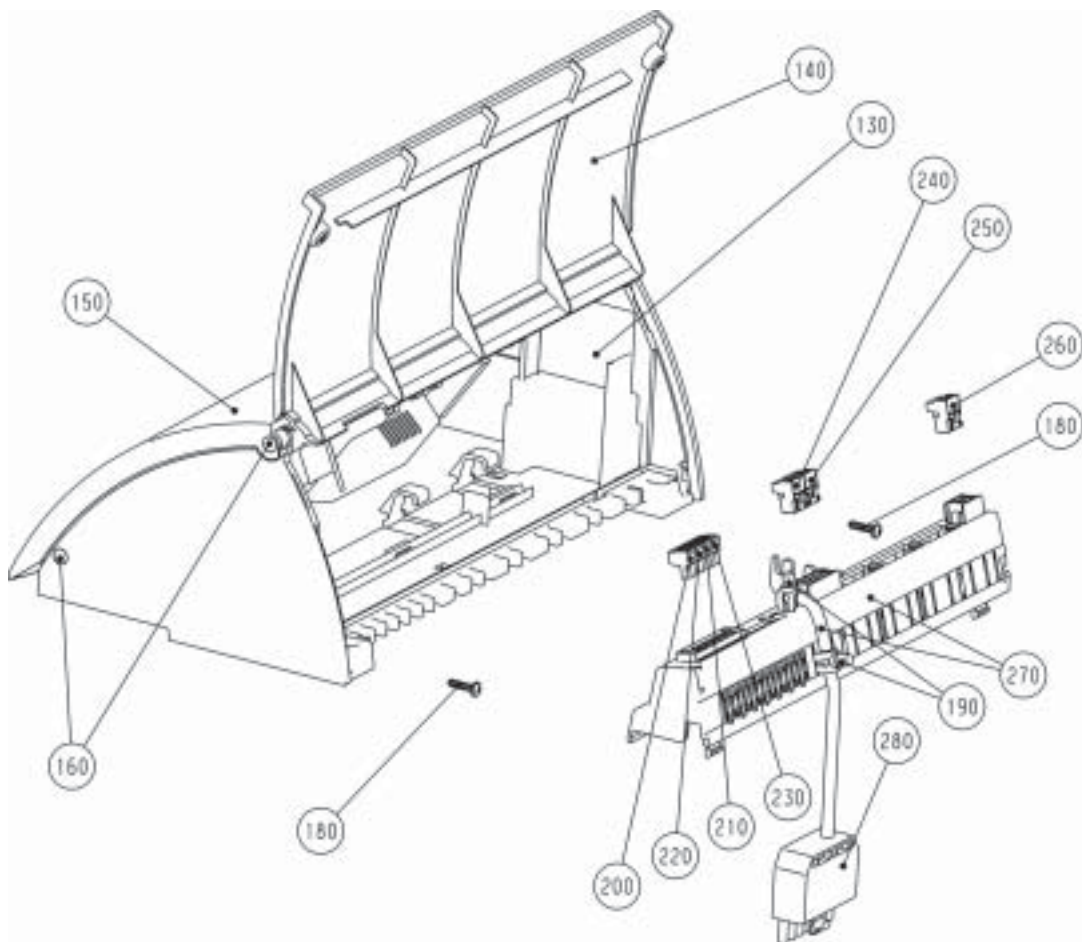

## Ersatzteilliste Wolf

Regelung R11 SB Serie 5W

Material-Nr. 8903913

Ex-Darstellung: 50-51-011-002

Index: 01

PosNr	Benennung	Mnge	Ersatzteil	Bauteil	Prsgr
0010	REGELUNGSOBERTEIL	1	1710701		20
0030	SPEICHERTEMPERATURREGLER	1	8902576		16
	SPEICHERTEMPERATURREGLER	1		2792018	
0040	DREHKNOPF FÜR REGELGER	2	1710721		4
0050	BRENNERSTÖRANZEIGE	1	2754001		14
0060	SICHERHEITSTEMPERATURBEGRENZER (STB)	1	8902435		17
	SICHERHEITSTEMPERATUR- BEGRENZER STB	1		2792001	
0070	FERNTHERMOMETER	1	2792036		21
0080	KESSELTEMPERATURREGLER	1	8903155		15
	KESSELTEMPERATURREGLER	1		2792037	
0090	NETZSCHALTER FÜR REGELUNG	2	2796008		8
0100	SENKSCHRAUBE M4x6	4	3419400		
0110	ABDECKKAPPE	1	3480080		4
0120	ABDECKKAPPE FÜR NETZSCHALTER	2	3480081		
0130	REGELUNGSUNTERTEIL	1	1710700		20
0140	REGELUNGSRÜCKWAND	1	1710706		10
0150	REGELUNGSDECKEL	1	1710707		12
0160	LAGERBOLZEN	4	1710712		3
0180	SONDERSCHRAUBE FÜR KUNSTSTOFF 5x20	4	3451007		
0200	KABELZUGENTLASTUNG	1	2765300		
0210	RELAIS 11-POLIG FÜR VORRANGSCHALTUNG	1	8902575		13
	RELAIS 11-POLIG FÜR VORRANGSCHALTUNG	1		2792023	
0220	KESSELTEMPERATURREGLER FESTPUNKT	1	2792032		25
0230	GEGENSTECKER WEIß 3-POL.	1	2794071		9
0240	GEGENSTECKER BRAUN 3-POL.	1	2794072		9
0250	GEGENSTECKER BLAU 3-POL.	1	2794073		9
0260	GEGENSTECKER FÜR SPEICHERREGLER	1	2794075		
0270	KABELBAUM KOMPLETT	1	2796572		
0280	ZYLINDERSCHRAUBE M4x8	2	3450954		
0290	GEGENSTECKER FÜR RAUMTHERMOSTATANSCHLUSS	1	2794085		
0300	STECKERTEIL 7-POLIG	1	2794028		15
0310	STECKSOCKEL FÜR RELAIS	1	2792024		20