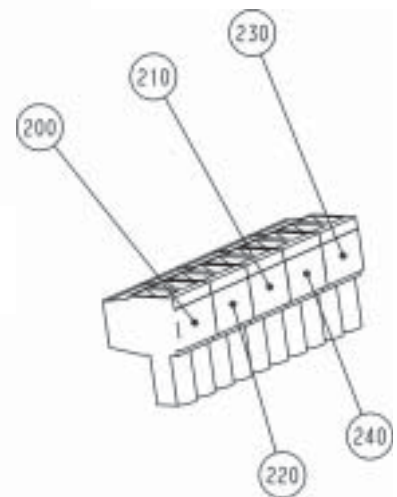

## Ersatzteilliste Wolf

Regelung R16 Serie 5W

Material-Nr. 8903915

Ex-Darstellung: 50-51-016-001

Index: 01

PosNr	Benennung	Mnge	Ersatzteil	Bauteil	Prsgr
0010	DREHKNOPF FÜR REGULINGSPLATINE	2	1710076		4
0020	REGELUNGSOBERTEIL	1	1710704		20
0030	FRONTBLENDE	1	1710709		10
0040	PLATINENABDECKUNG	1	1710720		9
0050	FEINSICHERUNG 6,3A, MITTELTRÄGE	1	8902573		10
	FEINSICHERUNG 6,3A, MITTELTRÄGE	10		2772160	
0060	SICHERUNGSHALTER	1	2772221		14
0070	SICHERHEITSTEMPERATURBEGRENZER (STB)	1	8902435		17
	SICHERHEITSTEMPERATUR- BEGRENZER STB	1		2792001	
0080	NETZSCHALTER FÜR REGELUNG	1	2796008		8
0090	REGELUNGSPLATINE	1	8750013		61
	REGELUNGSPLATINE F.REGELUNG R16 SER	1		2799306	
0100	SONDERSCHRAUBE FÜR KUNSTSTOFF 3x8	2	3451008		
0110	ABDECKKAPPE	1	3480080		4
0120	ABDECKKAPPE FÜR NETZSCHALTER	1	3480081		
0130	REGELUNGSUNTERTEIL	1	1710700		20
0140	REGELUNGSRÜCKWAND	1	1710706		10
0150	REGELUNGSDECKEL	1	1710707		12
0160	LAGERBOLZEN	4	1710712		3
0180	SONDERSCHRAUBE FÜR KUNSTSTOFF 5x20	4	3451007		
0190	KABELZUGENTLASTUNG	2	2765300		
0200	GEGENSTECKER GRAU 2-POL.	1	2794061		9
0210	GEGENSTECKER BRAUN 2-POL.	1	2794064		9
0220	GEGENSTECKER BLAU 2-POL.	1	2794065		9
0230	GEGENSTECKER GRÜN 2-POL.	1	2794066		9
0240	GEGENSTECKER GELB 2-POL.	1	2794067		9
0250	GEGENSTECKER GRAU 3-POL.	1	2794069		9
0260	GEGENSTECKER GRÜN 3-POL.	1	2794070		9
0270	GEGENSTECKER WEIß 3-POL.	1	2794071		9
0280	GEGENSTECKER BRAUN 3-POL.	1	2794072		9
0290	GEGENSTECKER BLAU 3-POL.	1	2794073		9
0300	GEGENSTECKER GELB 4-POL.	1	2794074		9
0310	KABELBAUM KOMPLETT	1	2796568		
0320	STECKERTEIL 7-POLIG	1	2794028		15