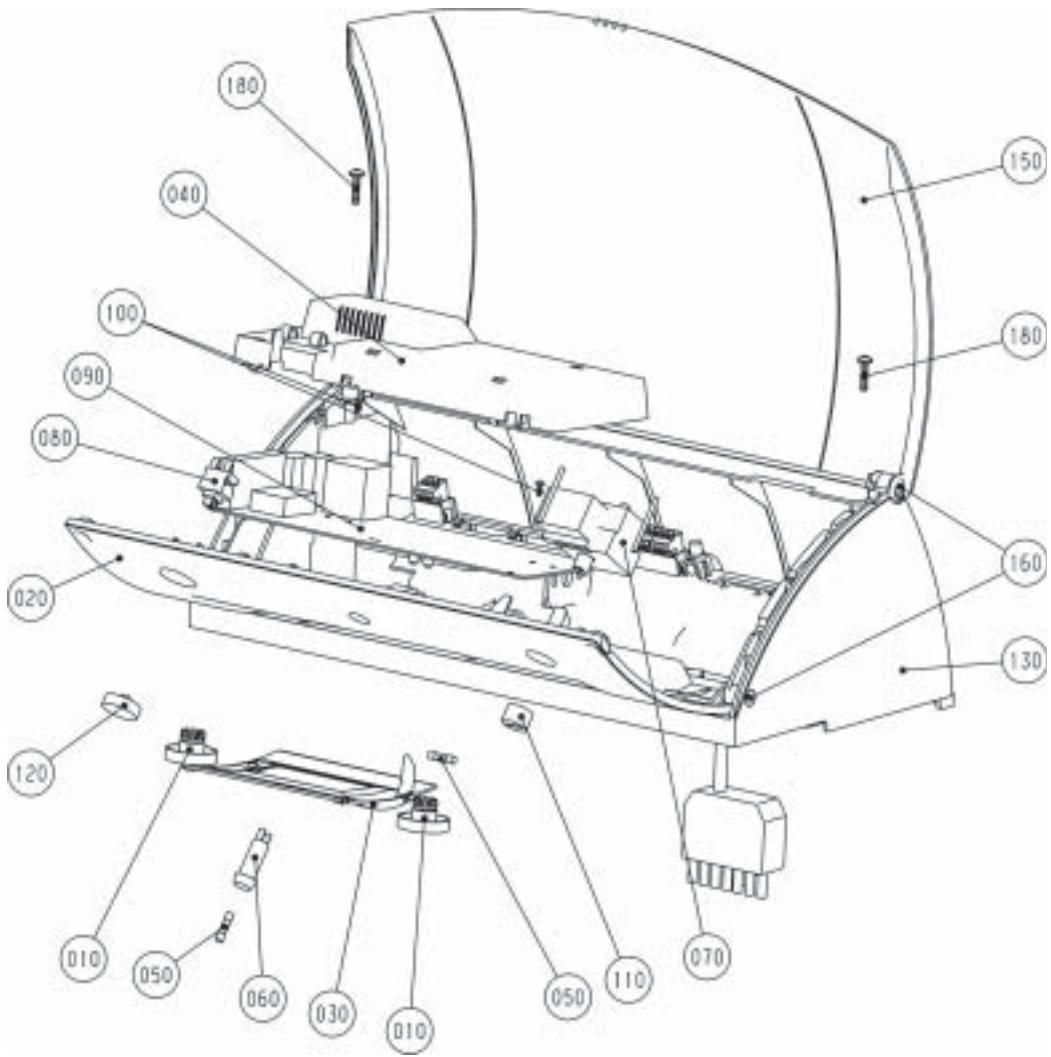

## Ersatzteilliste Wolf

Regelung R12 Serie 5W

Material-Nr. 8903914

Ex-Darstellung: 50-51-012-001

Index: 01

PosNr	Benennung	Mnge	Ersatzteil	Bauteil	Prsgr
0010	DREHKNOPF FÜR REGELUNGSPLATINE	2	1710076		4
0020	REGELUNGSOBERTEIL	1	1710703		20
0030	FRONTBLENDE	1	1710709		10
0040	PLATINENABDECKUNG	1	1710720		9
0050	FEINSICHERUNG 6,3A, MITTELTRÄGE	1	8902573		10
	FEINSICHERUNG 6,3A, MITTELTRÄGE	10		2772160	
0060	SICHERUNGSHALTER	1	2772221		14
0070	SICHERHEITSTEMPERATURBEGRENZER (STB)	1	8902435		17
	SICHERHEITSTEMPERATUR- BEGRENZER STB	1		2792001	
0080	NETZSCHALTER FÜR REGELUNG	1	2796008		8
0090	REGELUNGSPLATINE	1	8750012		53
	REGELUNGSPLATINE	1		2799301	
0100	SONDERSCHRAUBE FÜR KUNSTSTOFF 3x8	2	3451008		
0110	ABDECKKAPPE	1	3480080		4
0120	ABDECKKAPPE FÜR NETZSCHALTER	1	3480081		
0130	REGELUNGSUNTERTEIL	1	1710700		20
0140	REGELUNGSRÜCKWAND	1	1710706		10
0150	REGELUNGSDECKEL	1	1710707		12
0160	LAGERBOLZEN	4	1710712		3
0180	SONDERSCHRAUBE FÜR KUNSTSTOFF 5x20	4	3451007		
0190	KABELZUGENTLASTUNG	2	2765300		
0200	GEGENSTECKER GRAU 2-POL.	1	2794061		9
0210	GEGENSTECKER BRAUN 2-POL.	1	2794064		9
0220	GEGENSTECKER BLAU 2-POL.	1	2794065		9
0230	GEGENSTECKER GRÜN 2-POL.	1	2794066		9
0240	GEGENSTECKER WEIß 3-POL.	1	2794071		9
0250	GEGENSTECKER BRAUN 3-POL.	1	2794072		9
0260	GEGENSTECKER BLAU 3-POL.	1	2794073		9
0270	KABELBAUM KOMPLETT	1	2796567		
0280	STECKERTEIL 7-POLIG	1	2794028		15