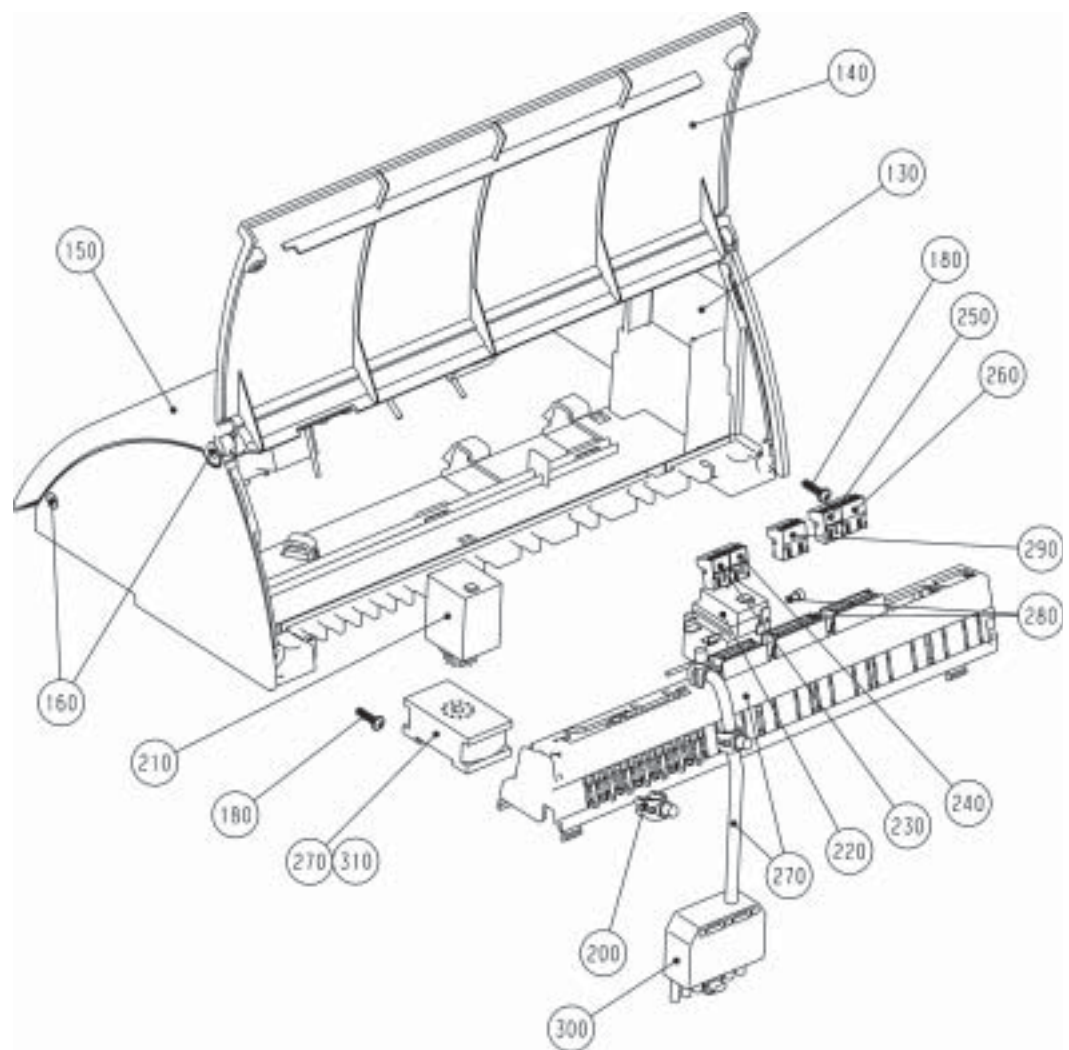

# Inhaltsverzeichnis

Regelung R11 .....	4
Regelung R11-SB .....	6
Regelung R12 .....	8
Regelung R16 .....	10
Regelung R16-F .....	12
Regelung R20 .....	14

Ersatzteilliste Wolf

Regelung R11 Serie 5W

Material-Nr. 8903912

Ex-Darstellung: 50-51-011-001

Index: 01

PosNr	Benennung	Mnge	Ersatzteil	Bauteil	Prsgr
0010	REGELUNGSOBERTEIL	1	1710701		20
0020	ABDECKUNG FÜR SOMMER/WINTERSCHALTER	1	1710710		3
0030	ABDECKUNG FÜR SPEICHERTEMPERATURREGLER	2	1710711		3
0040	DREHKNOPF FÜR REGLER	1	1710721		4
0050	BRENNERSTÖRANZEIGE	1	2754001		14
0060	SICHERHEITSTEMPERATURBEGRENZER (STB)	1	8902435		17
	SICHERHEITSTEMPERATUR- BEGRENZER STB	1		2792001	
0070	FERNTHERMOMETER	1	2792036		21
0080	KESSELTEMPERATURREGLER	1	8903155		15
	KESSELTEMPERATURREGLER	1		2792037	
0090	NETZSCHALTER FÜR REGELUNG	1	2796008		8
0100	SENKSCHRAUBE M4x6	2	3419400		
0110	ABDECKKAPPE	1	3480080		4
0120	ABDECKKAPPE FÜR NETZSCHALTER	1	3480081		
0130	REGELUNGSUNTERTEIL	1	1710700		20
0140	REGELUNGSRÜCKWAND	1	1710706		10
0150	REGELUNGSDECKEL	1	1710707		12
0160	LAGERBOLZEN	4	1710712		3
0180	SONDERSCHRAUBE FÜR KUNSTSTOFF 5x20	4	3451007		
0190	KABELZUGENTLASTUNG	1	2765300		
0200	GEGENSTECKER WEIß 3-POL.	1	2794071		9
0210	GEGENSTECKER BRAUN 3-POL.	1	2794072		9
0220	KABELBAUM KOMPLETT	1	2796571		
0230	GEGENSTECKER FÜR RAUMTHERMOSTATANSCHLUSS	1	2794085		
0240	STECKERTEIL 7-POLIG	1	2794028		15