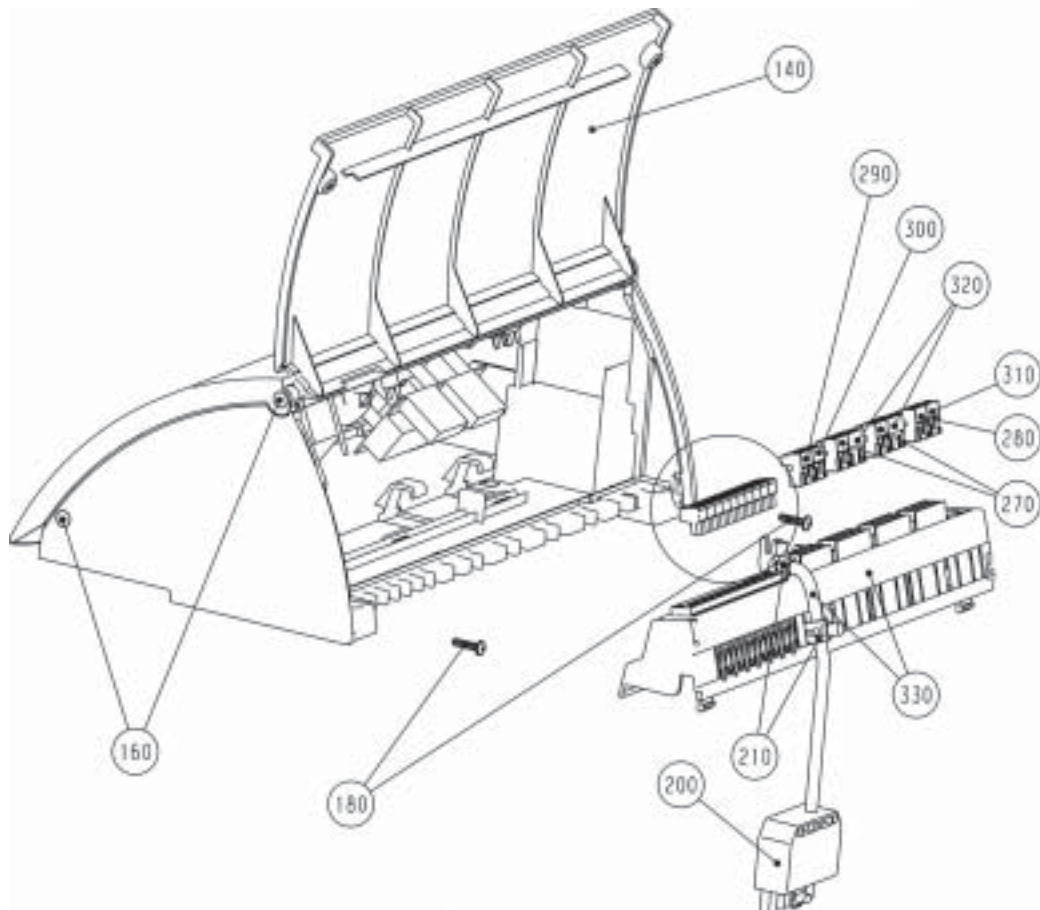

## Ersatzteilliste Wolf

Regelung R16-F Serie 5W

Material-Nr. 8904283

Ex-Darstellung: 50-51-016-002

Index: 01

PosNr	Benennung	Mnge	Ersatzteil	Bauteil	Prsgr
0010	DREHKNOPF FÜR REGULINGSPLATINE	2	1710076		4
0020	REGELUNGSOBERTEIL	1	1710704		20
0030	FRONTBLENDE	1	1710709		10
0040	PLATINENABDECKUNG	1	1710720		9
0050	FEINSICHERUNG 6,3A, MITTELTRÄGE	1	8902573		10
	FEINSICHERUNG 6,3A, MITTELTRÄGE	10		2772160	
0060	SICHERUNGSHALTER	1	2772221		14
0070	SICHERHEITSTEMPERATURBEGRENZER (STB)	1	8902435		17
	SICHERHEITSTEMPERATUR- BEGRENZER STB	1		2792001	
0080	NETZSCHALTER FÜR REGELUNG	1	2796008		8
0090	REGELUNGSPLATINE	1	8750013		61
	REGELUNGSPLATINE F.REGELUNG R16 SER	1		2799306	
0100	SONDERSCHRAUBE FÜR KUNSTSTOFF 3x8	2	3451008		
0110	ABDECKKAPPE	1	3480080		4
0120	ABDECKKAPPE FÜR NETZSCHALTER	1	3480081		
0130	REGELUNGSUNTERTEIL	1	1710700		20
0140	REGELUNGSRÜCKWAND	1	1710706		10
0150	REGELUNGSDECKEL	1	1710707		12
0160	LAGERBOLZEN	4	1710712		3
0170	RELAIS 11-POLIG FÜR VORRANGSCHALTUNG	1	8902575		13
	RELAIS 11-POLIG FÜR VORRANGSCHALTUNG	1		2792023	
0180	SONDERSCHRAUBE FÜR KUNSTSTOFF 5x20	4	3451007		
0190	KABELZUGENTLASTUNG	2	2765300		
0200	GEGENSTECKER GRAU 2-POL.	1	2794061		9
0210	GEGENSTECKER BRAUN 2-POL.	1	2794064		9
0220	GEGENSTECKER BLAU 2-POL.	1	2794065		9
0230	GEGENSTECKER GRÜN 2-POL.	1	2794066		9
0240	GEGENSTECKER GELB 2-POL.	1	2794067		9
0250	GEGENSTECKER GRAU 3-POL.	2	2794069		9
0260	GEGENSTECKER 3-POL.	1	2794070		9
0270	GEGENSTECKER WEIß 3-POL.	1	2794071		9
0280	GEGENSTECKER BRAUN 3-POL.	1	2794072		9
0290	GEGENSTECKER BLAU 3-POL.	2	2794073		9
0300	GEGENSTECKER GELB 4-POL.	2	2794074		9
0310	KABELBAUM FÜR REGULUNG R16-F (5W)	1	2796576		
0320	STECKERTEIL 7-POLIG	1	2794028		15
0330	STECKSOCKEL FÜR RELAIS	1	2792024		20