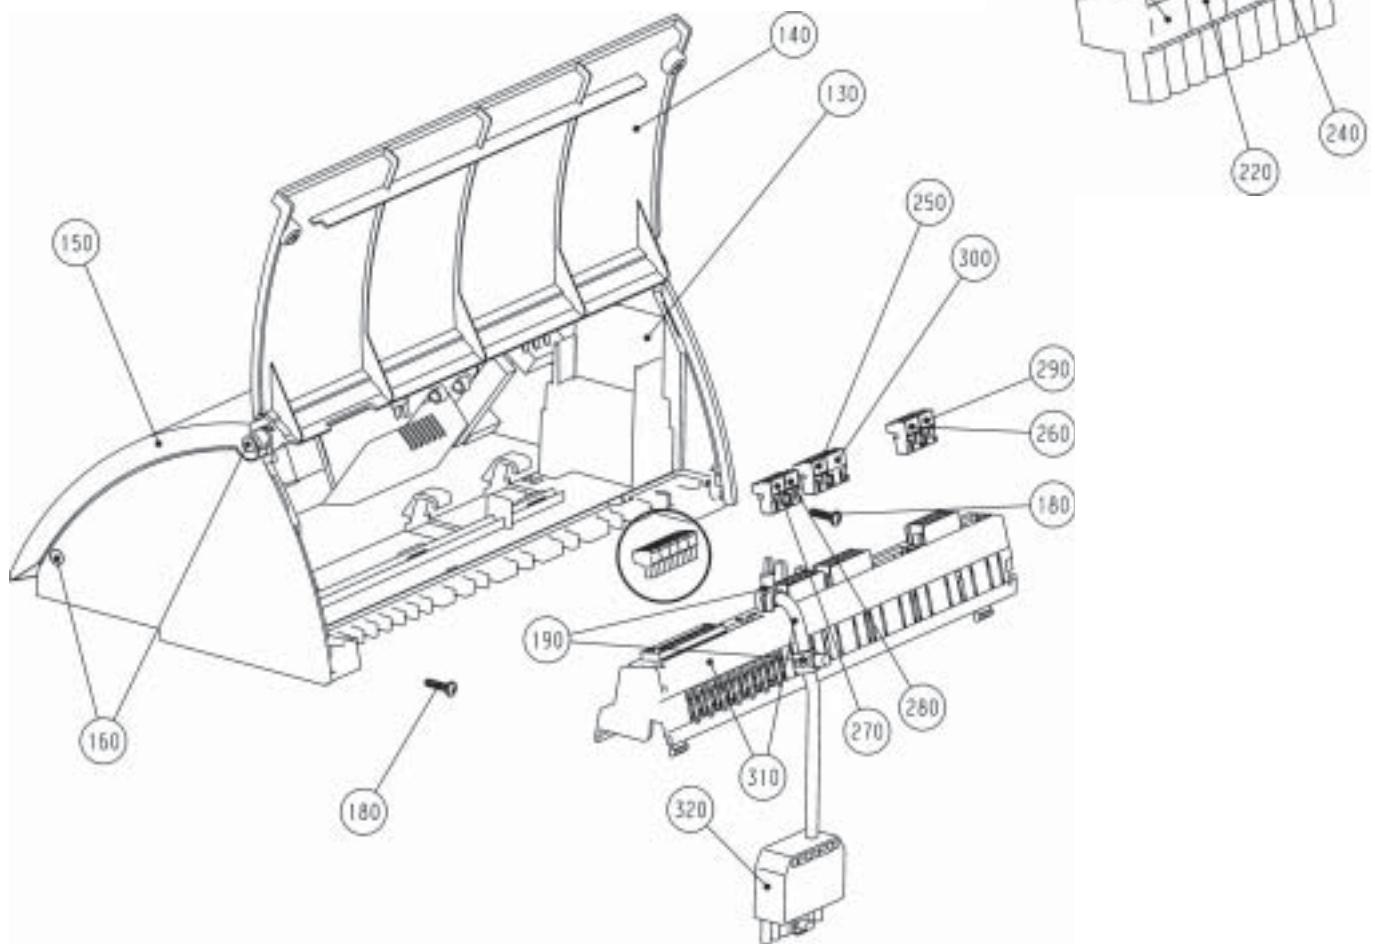

## Ersatzteilliste Wolf

Regelung R12 Serie 5W

Material-Nr. 8903914

Ex-Darstellung: 50-51-012-001

Index: 01

PosNr	Benennung	Mnge	Ersatzteil	Bauteil	Prsgr
0010	DREHKNOPF FÜR REGELUNGSPLATINE	2	1710076		4
0020	REGELUNGSOBERTEIL	1	1710703		20
0030	FRONTBLENDE	1	1710709		10
0040	PLATINENABDECKUNG	1	1710720		9
0050	FEINSICHERUNG 6,3A, MITTELTRÄGE	1	8902573		10
	FEINSICHERUNG 6,3A, MITTELTRÄGE	10		2772160	
0060	SICHERUNGSHALTER	1	2772221		14
0070	SICHERHEITSTEMPERATURBEGRENZER (STB)	1	8902435		17
	SICHERHEITSTEMPERATUR- BEGRENZER STB	1		2792001	
0080	NETZSCHALTER FÜR REGELUNG	1	2796008		8
0090	REGELUNGSPLATINE	1	8750012		53
	REGELUNGSPLATINE	1		2799301	
0100	SONDERSCHRAUBE FÜR KUNSTSTOFF 3x8	2	3451008		
0110	ABDECKKAPPE	1	3480080		4
0120	ABDECKKAPPE FÜR NETZSCHALTER	1	3480081		
0130	REGELUNGSUNTERTEIL	1	1710700		20
0140	REGELUNGSRÜCKWAND	1	1710706		10
0150	REGELUNGSDECKEL	1	1710707		12
0160	LAGERBOLZEN	4	1710712		3
0180	SONDERSCHRAUBE FÜR KUNSTSTOFF 5x20	4	3451007		
0190	KABELZUGENTLASTUNG	2	2765300		
0200	GEGENSTECKER GRAU 2-POL.	1	2794061		9
0210	GEGENSTECKER BRAUN 2-POL.	1	2794064		9
0220	GEGENSTECKER BLAU 2-POL.	1	2794065		9
0230	GEGENSTECKER GRÜN 2-POL.	1	2794066		9
0240	GEGENSTECKER WEIß 3-POL.	1	2794071		9
0250	GEGENSTECKER BRAUN 3-POL.	1	2794072		9
0260	GEGENSTECKER BLAU 3-POL.	1	2794073		9
0270	KABELBAUM KOMPLETT	1	2796567		
0280	STECKERTEIL 7-POLIG	1	2794028		15