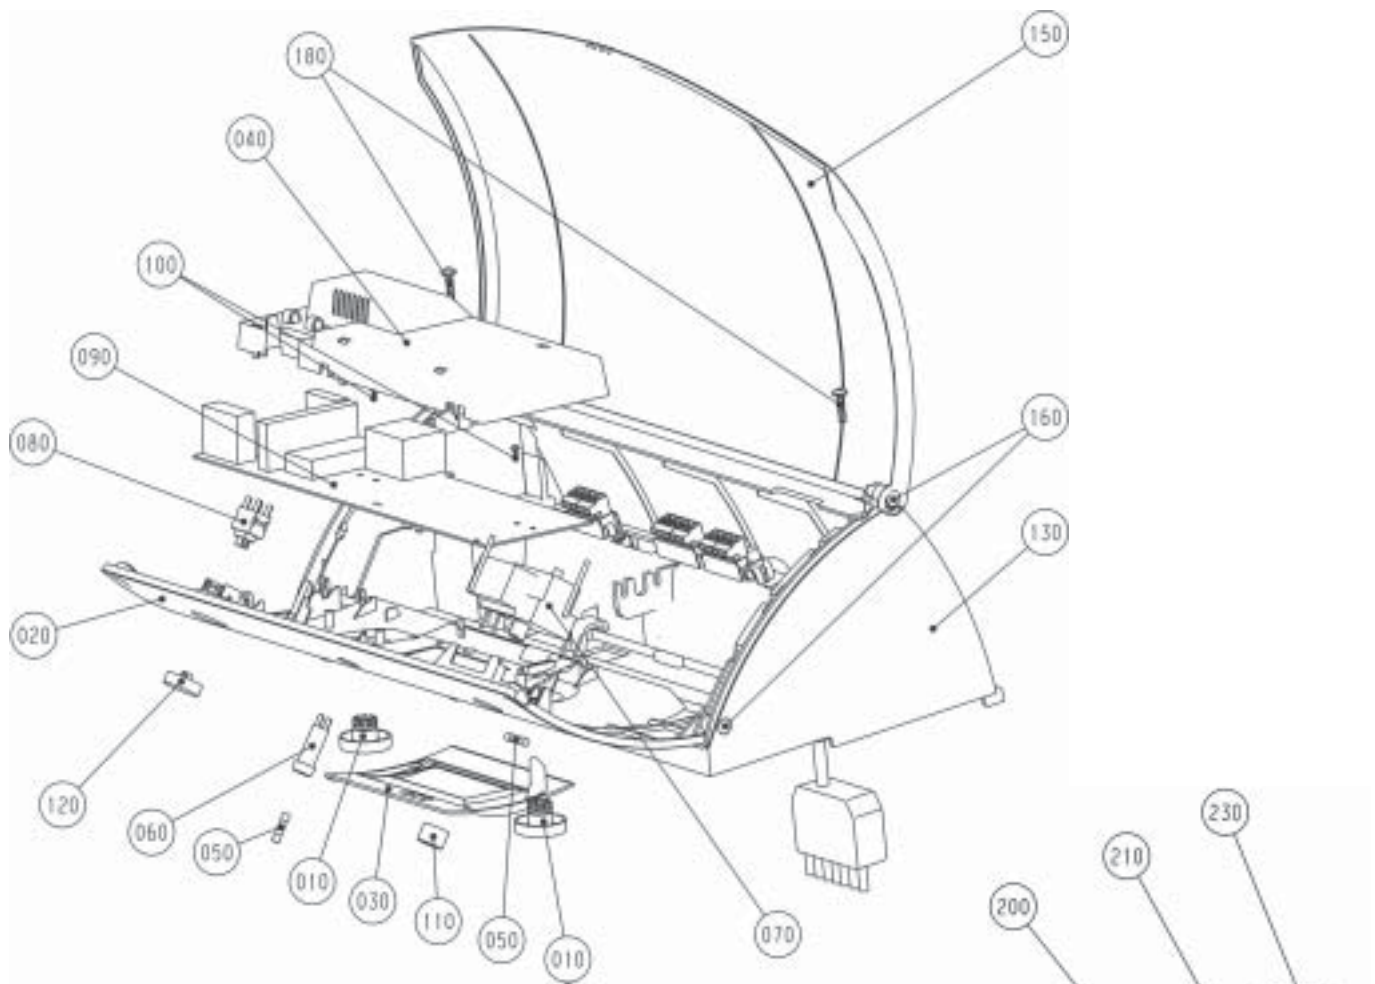

## Ersatzteilliste Wolf

Regelung R12 Serie 5W

Material-Nr. 8903914

Ex-Darstellung: 50-51-012-001

Index: 01

PosNr	Benennung	Mnge	Ersatzteil	Bauteil	Prsgr
0010	DREHKNOPF FÜR REGELUNGSPLATINE	2	1710076		4
0020	REGELUNGSOBERTEIL	1	1710703		20
0030	FRONTBLENDE	1	1710709		10
0040	PLATINENABDECKUNG	1	1710720		9
0050	FEINSICHERUNG 6,3A, MITTELTRÄGE	1	8902573		10
	FEINSICHERUNG 6,3A, MITTELTRÄGE	10		2772160	
0060	SICHERUNGSHALTER	1	2772221		14
0070	SICHERHEITSTEMPERATURBEGRENZER (STB)	1	8902435		17
	SICHERHEITSTEMPERATUR- BEGRENZER STB	1		2792001	
0080	NETZSCHALTER FÜR REGELUNG	1	2796008		8
0090	REGELUNGSPLATINE	1	8750012		53
	REGELUNGSPLATINE	1		2799301	
0100	SONDERSCHRAUBE FÜR KUNSTSTOFF 3x8	2	3451008		
0110	ABDECKKAPPE	1	3480080		4
0120	ABDECKKAPPE FÜR NETZSCHALTER	1	3480081		
0130	REGELUNGSUNTERTEIL	1	1710700		20
0140	REGELUNGSRÜCKWAND	1	1710706		10
0150	REGELUNGSDECKEL	1	1710707		12
0160	LAGERBOLZEN	4	1710712		3
0180	SONDERSCHRAUBE FÜR KUNSTSTOFF 5x20	4	3451007		
0190	KABELZUGENTLASTUNG	2	2765300		
0200	GEGENSTECKER GRAU 2-POL.	1	2794061		9
0210	GEGENSTECKER BRAUN 2-POL.	1	2794064		9
0220	GEGENSTECKER BLAU 2-POL.	1	2794065		9
0230	GEGENSTECKER GRÜN 2-POL.	1	2794066		9
0240	GEGENSTECKER WEIß 3-POL.	1	2794071		9
0250	GEGENSTECKER BRAUN 3-POL.	1	2794072		9
0260	GEGENSTECKER BLAU 3-POL.	1	2794073		9
0270	KABELBAUM KOMPLETT	1	2796567		
0280	STECKERTEIL 7-POLIG	1	2794028		15