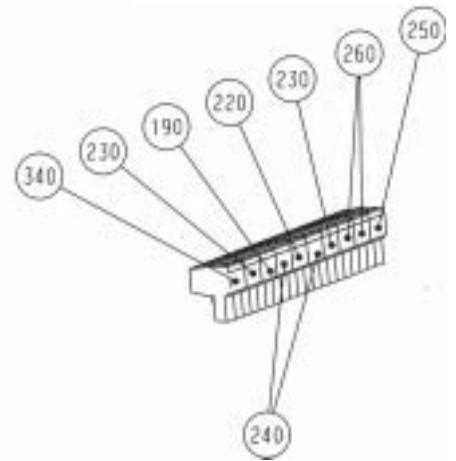

## Ersatzteilliste Wolf

Regelung R16-F Serie 5W

Material-Nr. 8904283

Ex-Darstellung: 50-51-016-002

Index: 01

PosNr	Benennung	Mnge	Ersatzteil	Bauteil	Prsgr
0010	DREHKNOPF FÜR REGULINGSPLATINE	2	1710076		4
0020	REGELUNGSOBERTEIL	1	1710704		20
0030	FRONTBLENDE	1	1710709		10
0040	PLATINENABDECKUNG	1	1710720		9
0050	FEINSICHERUNG 6,3A, MITTELTRÄGE	1	8902573		10
	FEINSICHERUNG 6,3A, MITTELTRÄGE	10		2772160	
0060	SICHERUNGSHALTER	1	2772221		14
0070	SICHERHEITSTEMPERATURBEGRENZER (STB)	1	8902435		17
	SICHERHEITSTEMPERATUR- BEGRENZER STB	1		2792001	
0080	NETZSCHALTER FÜR REGELUNG	1	2796008		8
0090	REGELUNGSPLATINE	1	8750013		61
	REGELUNGSPLATINE F.REGELUNG R16 SER	1		2799306	
0100	SONDERSCHRAUBE FÜR KUNSTSTOFF 3x8	2	3451008		
0110	ABDECKKAPPE	1	3480080		4
0120	ABDECKKAPPE FÜR NETZSCHALTER	1	3480081		
0130	REGELUNGSUNTERTEIL	1	1710700		20
0140	REGELUNGSRÜCKWAND	1	1710706		10
0150	REGELUNGSDECKEL	1	1710707		12
0160	LAGERBOLZEN	4	1710712		3
0170	RELAIS 11-POLIG FÜR VORRANGSCHALTUNG	1	8902575		13
	RELAIS 11-POLIG FÜR VORRANGSCHALTUNG	1		2792023	
0180	SONDERSCHRAUBE FÜR KUNSTSTOFF 5x20	4	3451007		
0190	KABELZUGENTLASTUNG	2	2765300		
0200	GEGENSTECKER GRAU 2-POL.	1	2794061		9
0210	GEGENSTECKER BRAUN 2-POL.	1	2794064		9
0220	GEGENSTECKER BLAU 2-POL.	1	2794065		9
0230	GEGENSTECKER GRÜN 2-POL.	1	2794066		9
0240	GEGENSTECKER GELB 2-POL.	1	2794067		9
0250	GEGENSTECKER GRAU 3-POL.	2	2794069		9
0260	GEGENSTECKER 3-POL.	1	2794070		9
0270	GEGENSTECKER WEIß 3-POL.	1	2794071		9
0280	GEGENSTECKER BRAUN 3-POL.	1	2794072		9
0290	GEGENSTECKER BLAU 3-POL.	2	2794073		9
0300	GEGENSTECKER GELB 4-POL.	2	2794074		9
0310	KABELBAUM FÜR REGULUNG R16-F (5W)	1	2796576		
0320	STECKERTEIL 7-POLIG	1	2794028		15
0330	STECKSOCKEL FÜR RELAIS	1	2792024		20