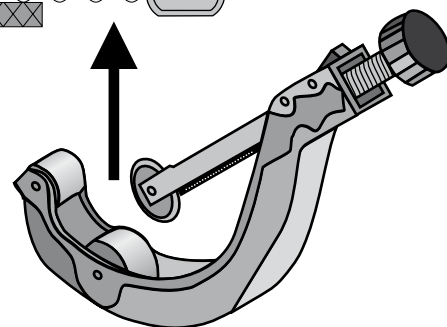

### Leveringsomvang:

**Aansluitset COB met TS voor staande plaatsing**  
bestaat uit:

- 2 kruisstukken met telkens 2 aansluitingen
- 4 klemmen
- 3 flexibele RVS aansluitleidingen 1", lengte 1300 mm (A)
- 1 flexibele RVS aansluitleidingen 1", lengte 800mm (B)
- 2 flexibele RVS aansluitleidingen 3/4", lengte 800mm voor koud water en warm water TS
- 1 tube siliconenvet
- 2 verkortingsset 3/4"
- 2 verkortingsset 1"

### Volumen de suministro:

**Kit de conexión COB con TS mural de pie**  
compuesto de:

- 2 piezas en cruz con 2 conexiones cada una
- 4 abrazaderas
- 3 tubos ondulados de acero inoxidable de 1", 1300 mm de longitud (A)
- 1 tubo ondulado de acero inoxidable de 1", 800mm de longitud (B)
- 2 tubos ondulados de acero inoxidable de 3/4", 800 mm de longitud para agua fría y caliente TS
- 1 tubo de grasa de silicona
- 2 juego de reducción de 3/4"
- 2 juego de reducción de 1"

### Dotazione di fornitura:

**Kit de collegamento per COB con TS**  
**installazione frontale**

composto da:

- 2 attacchi a croce con 2 raccordi ciascuno
- 4 attacchi
- 3 tubi flessibili in inox, 1", lung. 1300 mm (A)
- 1 tubo flessibile in inox, 1", lung. 800mm (B)
- 2 tubi flessibili in inox, 3/4", lung. 800 mm per acqua fredda e acqua calda TS
- 1 tubo di grasso al silicone
- 2 kit di riduzione, 3/4"
- 2 kit di riduzione, 1"

### Leveringsomfang:

**Tilslutningssæt COB med TS**

Bestående af:

- 2 Krydstykker, hver med 2 tilslutninger
- 4 klammer
- 3 rustfri fleksible stålør 1", længde 1300 mm (A)
- 1 rustfri fleksible stålør 1", længde 800 mm (B)
- 2 rustfri fleksible stålør 3/4", længde 800 mm for koldt og varmt brugsvand. TS
- 1 tube silikonefedt
- 2 reduktionssæt 3/4"
- 2 reduktionssæt 1"