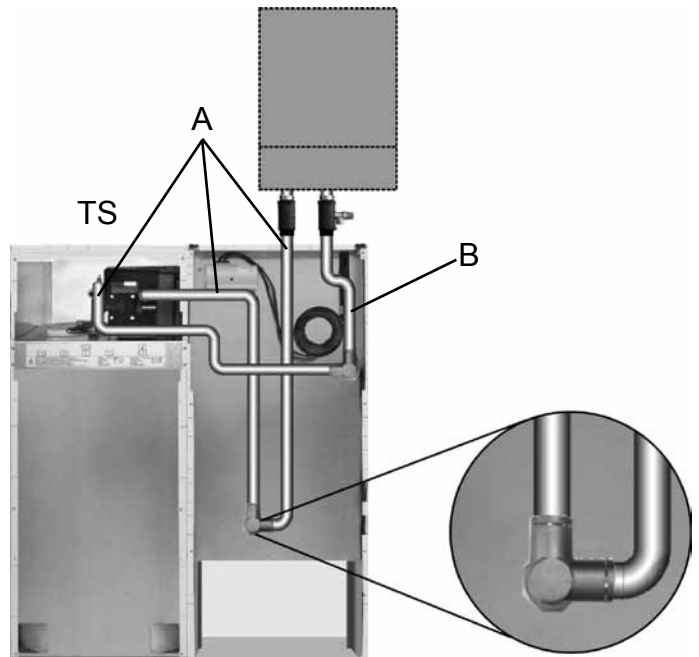

### Dotazione di fornitura:

**Kit de collegamento per COB con TS**  
**installazione frontale**

composto da:

- 2 attacchi a croce con 2 raccordi ciascuno
- 4 attacchi
- 3 tubi flessibili in inox, 1", lung. 1300 mm (A)
- 1 tubo flessibile in inox, 1", lung. 800mm (B)
- 2 tubi flessibili in inox, 3/4", lung. 800 mm per acqua fredda e acqua calda TS
- 1 tubo di grasso al silicone
- 2 kit di riduzione, 3/4"
- 2 kit di riduzione, 1"

### Leveringsomfang:

**Tilslutningssæt COB med TS**

Bestående af:

- 2 Krydstykker, hver med 2 tilslutninger
- 4 klammer
- 3 rustfri fleksible stålør 1", længde 1300 mm (A)
- 1 rustfri fleksible stålør 1", længde 800 mm (B)
- 2 rustfri fleksible stålør 3/4", længde 800 mm for koldt og varmt brugsvand. TS
- 1 tube silikonefedt
- 2 reduktionssæt 3/4"
- 2 reduktionssæt 1"

#### Zestaw przył. COB z TS stojącym przy ścianie

składający się z:

- 2 Elementy krzyżowe z przyłączami
- 4 Klamry
- 3 Rury el. ze st.nierdz. 1", dł 1300mm (A)
- 1 Rura el. ze st.nierdz 1", dł 800mm (B)
- 2 Rury el. ze st.nierdz 3/4", dł 800mm do wody zimnej i gorącej TS
- 1 Tuba smaru silikonowego
- 2 Element skracający 3/4"
- 2 Element skracający 1"

#### Επίτοιχο σετ σύνδεσης COB με TS

αποτελείται από:

- 2 Σταυρωτά εξαρτήματα με 2 συνδέσεις το καθένα
- 4 Συνδετήρες (κλιπς)
- 3 Κυματοειδείς σωλήνες ανοξείδωτου χάλυβα 1", μήκος 1.300 mm (A)
- 1 Κυματοειδής σωλήνας ανοξείδωτου χάλυβα 1", μήκος 800 mm (B)
- 2 Κυματοειδείς σωλήνες ανοξείδωτου χάλυβα 3/4", μήκος 800 mm για κρύο και ζεστό νερό χρήσης TS
- 1 Σωληνάριο με γράσο σιλικόνης
- 2 Σετ εξαρτημάτων βράχυνσης 3/4"
- 2 Σετ εξαρτημάτων βράχυνσης 1"