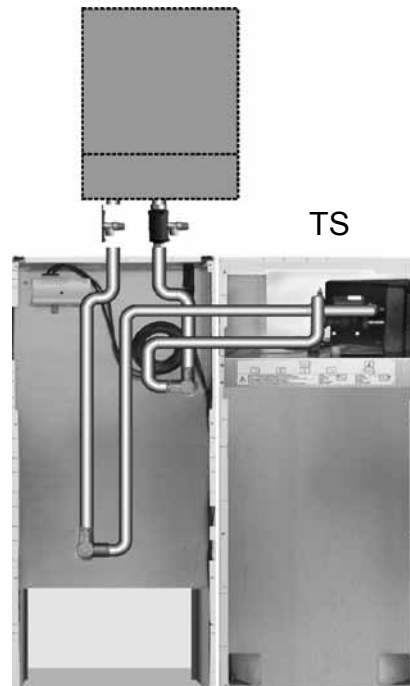

### Lieferumfang:

**Anschlussset COB mit TS wandstehend**  
bestehend aus:

- 2 Kreuzstücke mit je 2 Anschlüssen
- 4 Klammern
- 3 Edelstahlwellrohre 1", Länge 1300mm (A)
- 1 Edelstahlwellrohre 1", Länge 800mm (B)
- 2 Edelstahlwellrohre 3/4", Länge 800mm für Kaltwasser und Warmwasser TS
- 1 Silikonfett-Tube
- 2 Kürzungssets 3/4"
- 2 Kürzungssets 1"

### Pièces fournies:

**Kit de raccordement pour COB avec TS placé devant un mur**  
composé de:

- 2 croix équipées chacune de deux raccords
- 4 attaches
- 3 tubes ondulés en inox, 1", long. 1300 mm (A)
- 1 tubes ondulés en inox, 1", long. 800mm (B)
- 2 tubes ondulés en inox, 3/4", long. de 800 mm pour eau froide et eau chaude TS
- 1 tube de graisse au silicone
- 2 kit de réduction, 3/4"
- 2 kit de réduction, 1"

### Leveringsomvang:

**Aansluitset COB met TS voor staande plaatsing**  
bestaat uit:

- 2 kruisstukken met telkens 2 aansluitingen
- 4 klemmen
- 3 flexibele RVS aansluitleidingen 1", lengte 1300 mm (A)
- 1 flexibele RVS aansluitleidingen 1", lengte 800mm (B)
- 2 flexibele RVS aansluitleidingen 3/4", lengte 800mm voor koud water en warm water TS
- 1 tube siliconenvet
- 2 verkortingsset 3/4"
- 2 verkortingsset 1"

### Dotazione di fornitura:

**Kit de collegamento per COB con TS**  
**installazione frontale**

composto da:

- 2 attacchi a croce con 2 raccordi ciascuno
- 4 attacchi
- 3 tubi flessibili in inox, 1", lung. 1300 mm (A)
- 1 tubo flessibile in inox, 1", lung. 800mm (B)
- 2 tubi flessibili in inox, 3/4", lung. 800 mm per acqua fredda e acqua calda TS
- 1 tubo di grasso al silicone
- 2 kit di riduzione, 3/4"
- 2 kit di riduzione, 1"