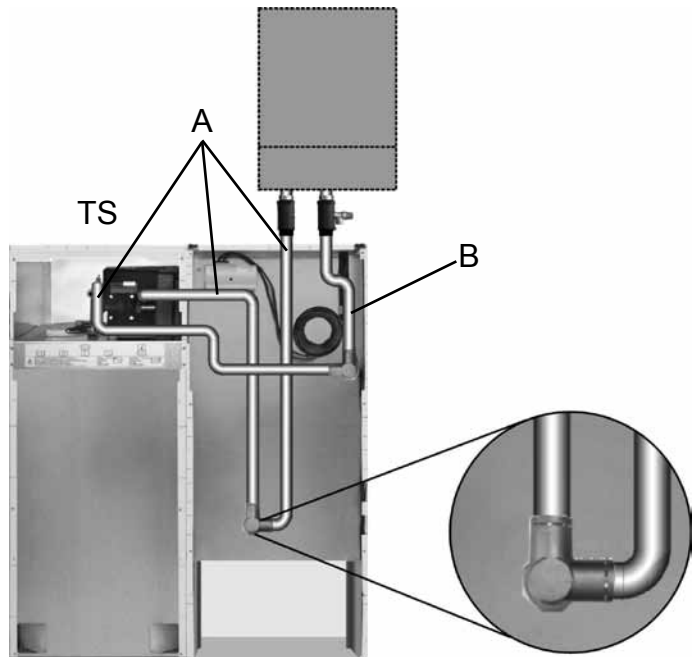

### Lieferumfang:

**Anschlussset COB mit TS wandstehend**  
bestehend aus:

- 2 Kreuzstücke mit je 2 Anschlüssen
- 4 Klammern
- 3 Edelstahlwellrohre 1", Länge 1300mm (A)
- 1 Edelstahlwellrohre 1", Länge 800mm (B)
- 2 Edelstahlwellrohre 3/4", Länge 800mm für Kaltwasser und Warmwasser TS
- 1 Silikonfett-Tube
- 2 Kürzungssets 3/4"
- 2 Kürzungssets 1"

#### Zestaw przył. COB z TS stojącym przy ścianie

składający się z:

- 2 Elementy krzyżowe z przyłączami
- 4 Klamry
- 3 Rury el. ze st.nierdz. 1", dł 1300mm (A)
- 1 Rura el. ze st.nierdz 1", dł 800mm (B)
- 2 Rury el. ze st.nierdz 3/4", dł 800mm do wody zimnej i gorącej TS
- 1 Tuba smaru silikonowego
- 2 Element skracający 3/4"
- 2 Element skracający 1"

#### Επίτοιχο σετ σύνδεσης COB με TS

αποτελείται από:

- 2 Σταυρωτά εξαρτήματα με 2 συνδέσεις το καθένα
- 4 Συνδετήρες (κλιπς)
- 3 Κυματοειδείς σωλήνες ανοξείδωτου χάλυβα 1", μήκος 1.300 mm (A)
- 1 Κυματοειδής σωλήνας ανοξείδωτου χάλυβα 1", μήκος 800 mm (B)
- 2 Κυματοειδείς σωλήνες ανοξείδωτου χάλυβα 3/4", μήκος 800 mm για κρύο και ζεστό νερό χρήσης TS
- 1 Σωληνάριο με γράσο σιλικόνης
- 2 Σετ εξαρτημάτων βράχυνσης 3/4"
- 2 Σετ εξαρτημάτων βράχυνσης 1"

#### Комплект подключений COV и бойлера TS

в комплекте:

- 2 крестовины с двумя подключениями
- 2 скобы
- 3 гофрированные трубы 1" из нержавеющей стали, длиной 1300 мм (A)
- 1 гофрированная труба 1" из нержавеющей стали, длиной 800 мм (B)
- 2 гофрированные трубы 3/4" из нержавеющей стали, длиной 800 мм для ГВС и ХВС TS
- 1 туба силиконовой смазки
- 2 комплект для укорачивания 3/4"
- 2 комплект для укорачивания 1"