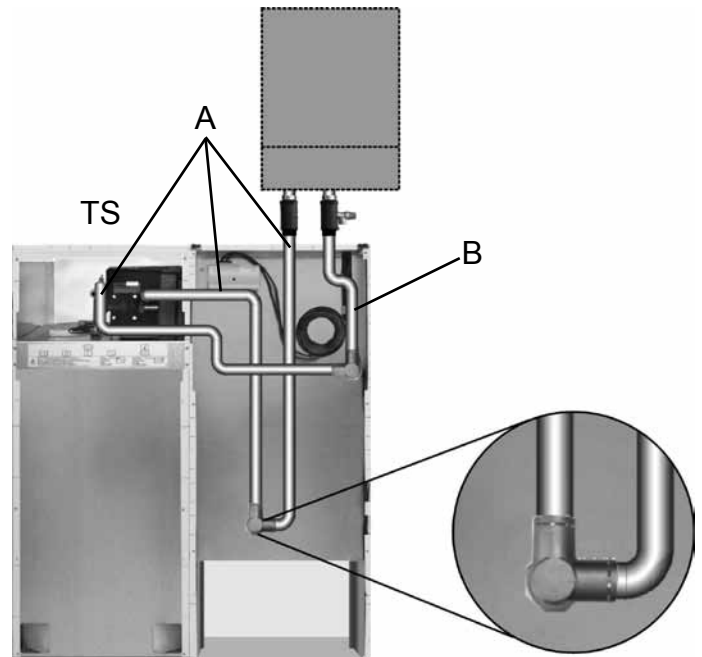

Ejemplos de instalación Esempio d'installazione Installationseksempel