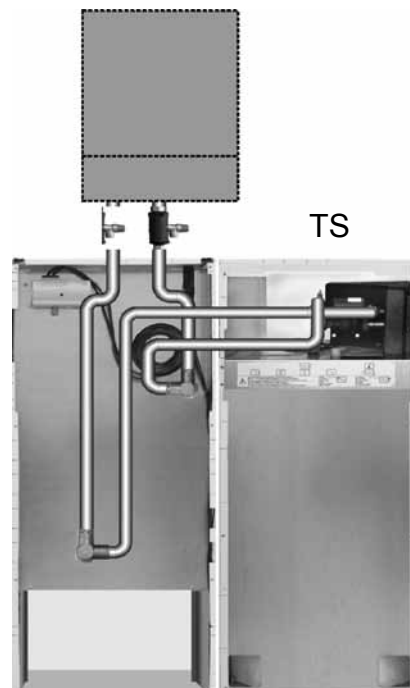

### Lieferumfang:

**Anschlussset COB mit TS wandstehend**  
bestehend aus:

- 2 Kreuzstücke mit je 2 Anschlüssen
- 4 Klammern
- 3 Edelstahlwellrohre 1", Länge 1300mm (A)
- 1 Edelstahlwellrohre 1", Länge 800mm (B)
- 2 Edelstahlwellrohre 3/4", Länge 800mm für Kaltwasser und Warmwasser TS
- 1 Silikonfett-Tube
- 2 Kürzungssets 3/4"
- 2 Kürzungssets 1"

### Leveringsomvang:

**Aansluitset COB met TS voor staande plaatsing**  
bestaat uit:

- 2 kruisstukken met telkens 2 aansluitingen
- 4 klemmen
- 3 flexibele RVS aansluitleidingen 1", lengte 1300 mm (A)
- 1 flexibele RVS aansluitleidingen 1", lengte 800mm (B)
- 2 flexibele RVS aansluitleidingen 3/4", lengte 800mm voor koud water en warm water TS
- 1 tube siliconenvet
- 2 verkortingsset 3/4"
- 2 verkortingsset 1"

### Volumen de suministro:

**Kit de conexión COB con TS mural de pie**  
compuesto de:

- 2 piezas en cruz con 2 conexiones cada una
- 4 abrazaderas
- 3 tubos ondulados de acero inoxidable de 1", 1300 mm de longitud (A)
- 1 tubo ondulado de acero inoxidable de 1", 800mm de longitud (B)
- 2 tubos ondulados de acero inoxidable de 3/4", 800 mm de longitud para agua fría y caliente TS
- 1 tubo de grasa de silicona
- 2 juego de reducción de 3/4"
- 2 juego de reducción de 1"

### Dotazione di fornitura:

**Kit de collegamento per COB con TS**  
**installazione frontale**

composto da:

- 2 attacchi a croce con 2 raccordi ciascuno
- 4 attacchi
- 3 tubi flessibili in inox, 1", lung. 1300 mm (A)
- 1 tubo flessibile in inox, 1", lung. 800mm (B)
- 2 tubi flessibili in inox, 3/4", lung. 800 mm per acqua fredda e acqua calda TS
- 1 tubo di grasso al silicone
- 2 kit di riduzione, 3/4"
- 2 kit di riduzione, 1"