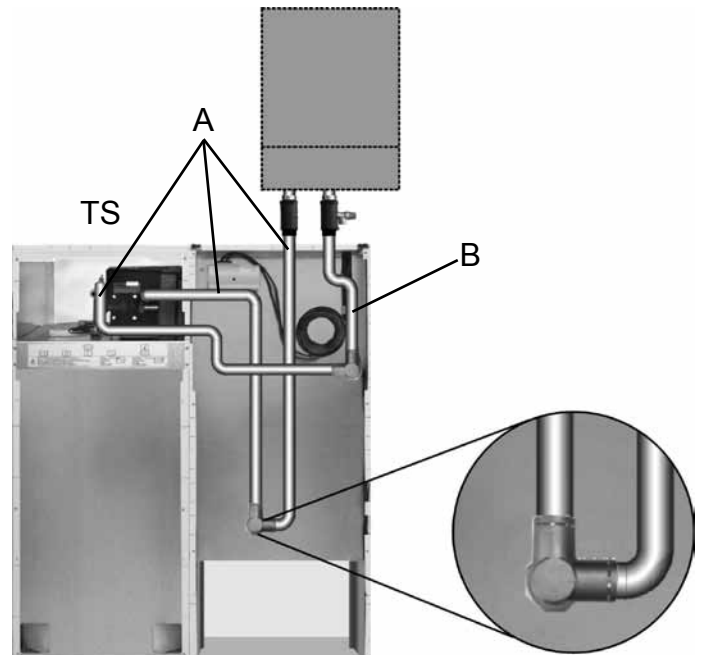

### Lieferumfang:

**Anschlussset COB mit TS wandstehend**  
bestehend aus:

- 2 Kreuzstücke mit je 2 Anschlüssen
- 4 Klammern
- 3 Edelstahlwellrohre 1", Länge 1300mm (A)
- 1 Edelstahlwellrohre 1", Länge 800mm (B)
- 2 Edelstahlwellrohre 3/4", Länge 800mm für Kaltwasser und Warmwasser TS
- 1 Silikonfett-Tube
- 2 Kürzungssets 3/4"
- 2 Kürzungssets 1"

### Pièces fournies:

**Kit de raccordement pour COB avec TS placé devant un mur**  
composé de:

- 2 croix équipées chacune de deux raccords
- 4 attaches
- 3 tubes ondulés en inox, 1", long. 1300 mm (A)
- 1 tubes ondulés en inox, 1", long. 800mm (B)
- 2 tubes ondulés en inox, 3/4", long. de 800 mm pour eau froide et eau chaude TS
- 1 tube de graisse au silicone
- 2 kit de réduction, 3/4"
- 2 kit de réduction, 1"

### Leveringsomvang:

**Aansluitset COB met TS voor staande plaatsing**  
bestaat uit:

- 2 kruisstukken met telkens 2 aansluitingen
- 4 klemmen
- 3 flexibele RVS aansluitleidingen 1", lengte 1300 mm (A)
- 1 flexibele RVS aansluitleidingen 1", lengte 800mm (B)
- 2 flexibele RVS aansluitleidingen 3/4", lengte 800mm voor koud water en warm water TS
- 1 tube siliconenvet
- 2 verkortingsset 3/4"
- 2 verkortingsset 1"

#### Zestaw przył. COB z TS stojącym przy ścianie

składający się z:

- 2 Elementy krzyżowe z przyłączami
- 4 Klamry
- 3 Rury el. ze st.nierdz. 1", dł 1300mm (A)
- 1 Rura el. ze st.nierdz 1", dł 800mm (B)
- 2 Rury el. ze st.nierdz 3/4", dł 800mm do wody zimnej i gorącej TS
- 1 Tuba smaru silikonowego
- 2 Element skracający 3/4"
- 2 Element skracający 1"