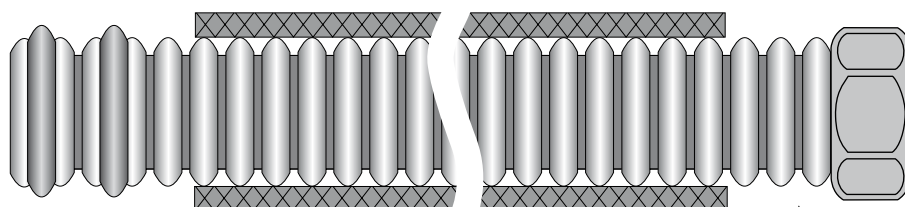

### Leveringsomvang:

**Aansluitset COB met TS voor staande plaatsing**  
bestaat uit:

- 2 kruisstukken met telkens 2 aansluitingen
- 4 klemmen
- 3 flexibele RVS aansluitleidingen 1", lengte 1300 mm (A)
- 1 flexibele RVS aansluitleidingen 1", lengte 800mm (B)
- 2 flexibele RVS aansluitleidingen 3/4", lengte 800mm voor koud water en warm water TS
- 1 tube siliconenvet
- 2 verkortingsset 3/4"
- 2 verkortingsset 1"

### Volumen de suministro:

**Kit de conexión COB con TS mural de pie**  
compuesto de:

- 2 piezas en cruz con 2 conexiones cada una
- 4 abrazaderas
- 3 tubos ondulados de acero inoxidable de 1", 1300 mm de longitud (A)
- 1 tubo ondulado de acero inoxidable de 1", 800mm de longitud (B)
- 2 tubos ondulados de acero inoxidable de 3/4", 800 mm de longitud para agua fría y caliente TS
- 1 tubo de grasa de silicona
- 2 juego de reducción de 3/4"
- 2 juego de reducción de 1"

### Dotazione di fornitura:

**Kit de collegamento per COB con TS**  
**installazione frontale**

composto da:

- 2 attacchi a croce con 2 raccordi ciascuno
- 4 attacchi
- 3 tubi flessibili in inox, 1", lung. 1300 mm (A)
- 1 tubo flessibile in inox, 1", lung. 800mm (B)
- 2 tubi flessibili in inox, 3/4", lung. 800 mm per acqua fredda e acqua calda TS
- 1 tubo di grasso al silicone
- 2 kit di riduzione, 3/4"
- 2 kit di riduzione, 1"

### Leveringsomfang:

**Tilslutningssæt COB med TS**

Bestående af:

- 2 Krydstykker, hver med 2 tilslutninger
- 4 klammer
- 3 rustfri fleksible stålør 1", længde 1300 mm (A)
- 1 rustfri fleksible stålør 1", længde 800 mm (B)
- 2 rustfri fleksible stålør 3/4", længde 800 mm for koldt og varmt brugsvand. TS
- 1 tube silikonefedt
- 2 reduktionssæt 3/4"
- 2 reduktionssæt 1"