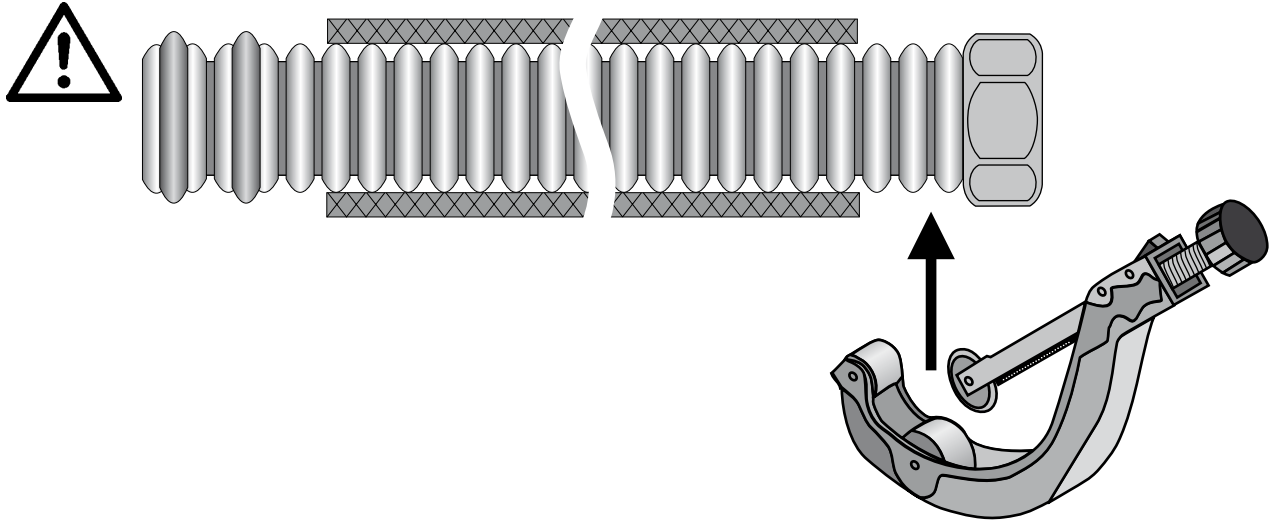

### Lieferumfang:

**Anschlussset COB mit TS wandstehend**  
bestehend aus:

- 2 Kreuzstücke mit je 2 Anschlüssen
- 4 Klammern
- 3 Edelstahlwellrohre 1", Länge 1300mm (A)
- 1 Edelstahlwellrohre 1", Länge 800mm (B)
- 2 Edelstahlwellrohre 3/4", Länge 800mm für Kaltwasser und Warmwasser TS
- 1 Silikonfett-Tube
- 2 Kürzungssets 3/4"
- 2 Kürzungssets 1"

### Pièces fournies:

**Kit de raccordement pour COB avec TS placé devant un mur**  
composé de:

- 2 croix équipées chacune de deux raccords
- 4 attaches
- 3 tubes ondulés en inox, 1", long. 1300 mm (A)
- 1 tubes ondulés en inox, 1", long. 800mm (B)
- 2 tubes ondulés en inox, 3/4", long. de 800 mm pour eau froide et eau chaude TS
- 1 tube de graisse au silicone
- 2 kit de réduction, 3/4"
- 2 kit de réduction, 1"

### Leveringsomvang:

**Aansluitset COB met TS voor staande plaatsing**  
bestaat uit:

- 2 kruisstukken met telkens 2 aansluitingen
- 4 klemmen
- 3 flexibele RVS aansluitleidingen 1", lengte 1300 mm (A)
- 1 flexibele RVS aansluitleidingen 1", lengte 800mm (B)
- 2 flexibele RVS aansluitleidingen 3/4", lengte 800mm voor koud water en warm water TS
- 1 tube siliconenvet
- 2 verkortingsset 3/4"
- 2 verkortingsset 1"

### Leveringsomfang:

**Tilslutningssæt COB med TS**

Bestående af:

- 2 Krydstykker, hver med 2 tilslutninger
- 4 klammer
- 3 rustfri fleksible stålør 1", længde 1300 mm (A)
- 1 rustfri fleksible stålør 1", længde 800 mm (B)
- 2 rustfri fleksible stålør 3/4", længde 800 mm for koldt og varmt brugsvand. TS
- 1 tube silikonefedt
- 2 reduktionssæt 3/4"
- 2 reduktionssæt 1"