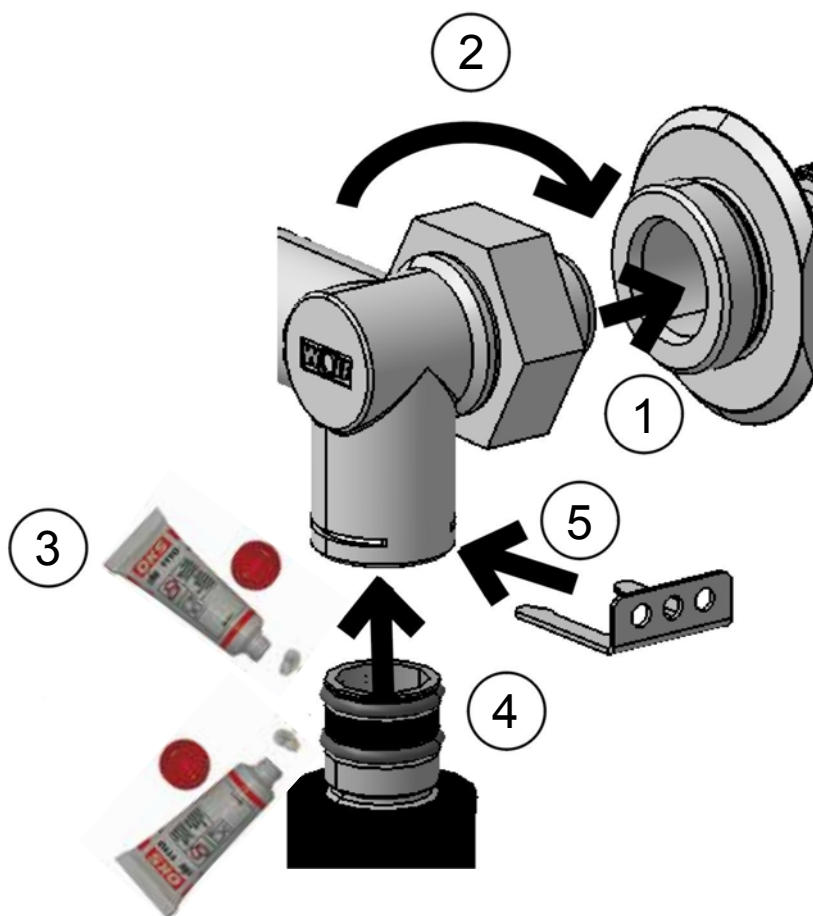

### Lieferumfang:

**Anschlussset COB mit TS wandstehend**  
bestehend aus:

- 2 Kreuzstücke mit je 2 Anschlüssen
- 4 Klammern
- 3 Edelstahlwellrohre 1", Länge 1300mm (A)
- 1 Edelstahlwellrohre 1", Länge 800mm (B)
- 2 Edelstahlwellrohre 3/4", Länge 800mm für Kaltwasser und Warmwasser TS
- 1 Silikonfett-Tube
- 2 Kürzungssets 3/4"
- 2 Kürzungssets 1"

### Dotazione di fornitura:

**Kit de collegamento per COB con TS**  
**installazione frontale**

composto da:

- 2 attacchi a croce con 2 raccordi ciascuno
- 4 attacchi
- 3 tubi flessibili in inox, 1", lung. 1300 mm (A)
- 1 tubo flessibile in inox, 1", lung. 800mm (B)
- 2 tubi flessibili in inox, 3/4", lung. 800 mm per acqua fredda e acqua calda TS
- 1 tubo di grasso al silicone
- 2 kit di riduzione, 3/4"
- 2 kit di riduzione, 1"

### Leveringsomfang:

**Tilslutningssæt COB med TS**

Bestående af:

- 2 Krydstykker, hver med 2 tilslutninger
- 4 klammer
- 3 rustfri fleksible stålør 1", længde 1300 mm (A)
- 1 rustfri fleksible stålør 1", længde 800 mm (B)
- 2 rustfri fleksible stålør 3/4", længde 800 mm for koldt og varmt brugsvand. TS
- 1 tube silikonefedt
- 2 reduktionssæt 3/4"
- 2 reduktionssæt 1"

#### Zestaw przył. COB z TS stojącym przy ścianie

składający się z:

- 2 Elementy krzyżowe z przyłączami
- 4 Klamry
- 3 Rury el. ze st.nierdz. 1", dł 1300mm (A)
- 1 Rura el. ze st.nierdz 1", dł 800mm (B)
- 2 Rury el. ze st.nierdz 3/4", dł 800mm do wody zimnej i gorącej TS
- 1 Tuba smaru silikonowego
- 2 Element skracający 3/4"
- 2 Element skracający 1"