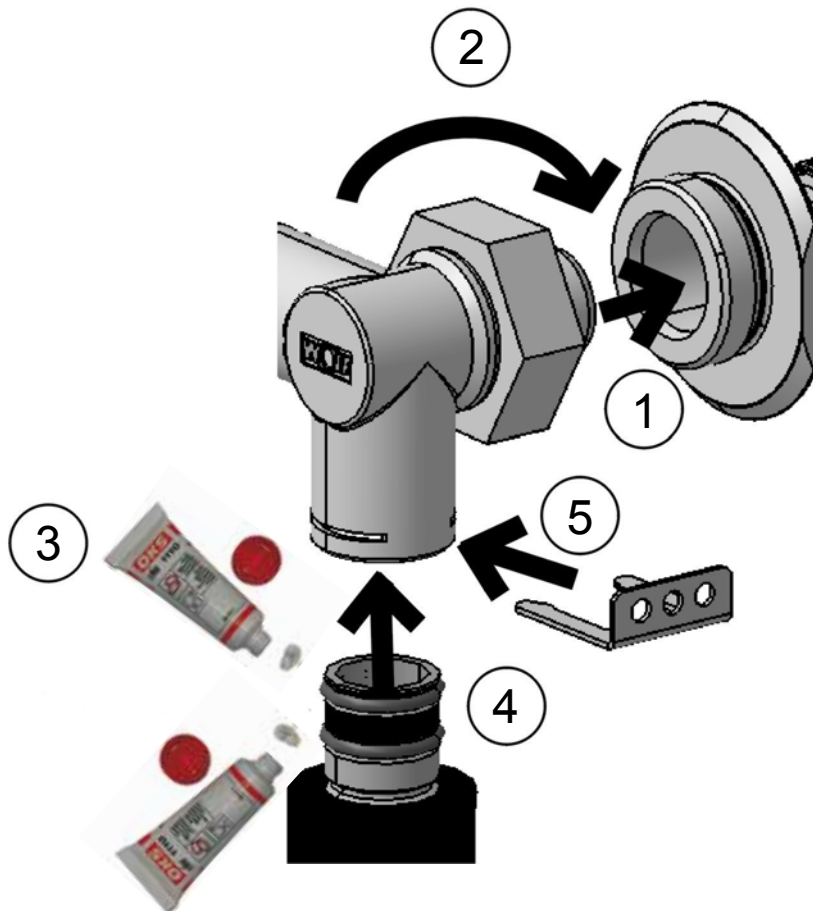

### Lieferumfang:

**Anschlussset COB mit TS wandstehend**  
bestehend aus:

- 2 Kreuzstücke mit je 2 Anschlüssen
- 4 Klammern
- 3 Edelstahlwellrohre 1", Länge 1300mm (A)
- 1 Edelstahlwellrohre 1", Länge 800mm (B)
- 2 Edelstahlwellrohre 3/4", Länge 800mm für Kaltwasser und Warmwasser TS
- 1 Silikonfett-Tube
- 2 Kürzungssets 3/4"
- 2 Kürzungssets 1"

### Pièces fournies:

**Kit de raccordement pour COB avec TS placé devant un mur**  
composé de:

- 2 croix équipées chacune de deux raccords
- 4 attaches
- 3 tubes ondulés en inox, 1", long. 1300 mm (A)
- 1 tubes ondulés en inox, 1", long. 800mm (B)
- 2 tubes ondulés en inox, 3/4", long. de 800 mm pour eau froide et eau chaude TS
- 1 tube de graisse au silicone
- 2 kit de réduction, 3/4"
- 2 kit de réduction, 1"

### Leveringsomvang:

**Aansluitset COB met TS voor staande plaatsing**  
bestaat uit:

- 2 kruisstukken met telkens 2 aansluitingen
- 4 klemmen
- 3 flexibele RVS aansluitleidingen 1", lengte 1300 mm (A)
- 1 flexibele RVS aansluitleidingen 1", lengte 800mm (B)
- 2 flexibele RVS aansluitleidingen 3/4", lengte 800mm voor koud water en warm water TS
- 1 tube siliconenvet
- 2 verkortingsset 3/4"
- 2 verkortingsset 1"

### Dotazione di fornitura:

**Kit de collegamento per COB con TS**  
**installazione frontale**

composto da:

- 2 attacchi a croce con 2 raccordi ciascuno
- 4 attacchi
- 3 tubi flessibili in inox, 1", lung. 1300 mm (A)
- 1 tubo flessibile in inox, 1", lung. 800mm (B)
- 2 tubi flessibili in inox, 3/4", lung. 800 mm per acqua fredda e acqua calda TS
- 1 tubo di grasso al silicone
- 2 kit di riduzione, 3/4"
- 2 kit di riduzione, 1"