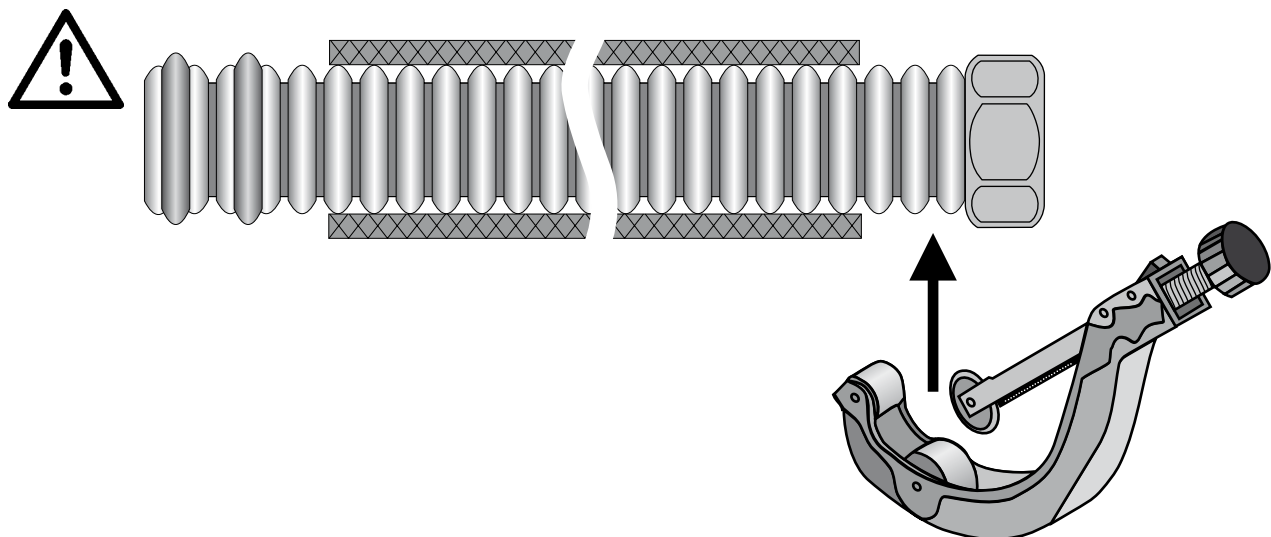

### Leveringsomfang:

**Tilslutningssæt COB med TS**

Bestående af:

- 2 Krydstykker, hver med 2 tilslutninger
- 4 klammer
- 3 rustfri fleksible stålør 1", længde 1300 mm (A)
- 1 rustfri fleksible stålør 1", længde 800 mm (B)
- 2 rustfri fleksible stålør 3/4", længde 800 mm for koldt og varmt brugsvand. TS
- 1 tube silikonefedt
- 2 reduktionssæt 3/4"
- 2 reduktionssæt 1"

#### Zestaw przył. COB z TS stojącym przy ścianie

składający się z:

- 2 Elementy krzyżowe z przyłączami
- 4 Klamry
- 3 Rury el. ze st.nierdz. 1", dł 1300mm (A)
- 1 Rura el. ze st.nierdz 1", dł 800mm (B)
- 2 Rury el. ze st.nierdz 3/4", dł 800mm do wody zimnej i gorącej TS
- 1 Tuba smaru silikonowego
- 2 Element skracający 3/4"
- 2 Element skracający 1"

#### Επίτοιχο σετ σύνδεσης COB με TS

αποτελείται από:

- 2 Σταυρωτά εξαρτήματα με 2 συνδέσεις το καθένα
- 4 Συνδετήρες (κλιπς)
- 3 Κυματοειδείς σωλήνες ανοξείδωτου χάλυβα 1", μήκος 1.300 mm (A)
- 1 Κυματοειδής σωλήνας ανοξείδωτου χάλυβα 1", μήκος 800 mm (B)
- 2 Κυματοειδείς σωλήνες ανοξείδωτου χάλυβα 3/4", μήκος 800 mm για κρύο και ζεστό νερό χρήσης TS
- 1 Σωληνάριο με γράσο σιλικόνης
- 2 Σετ εξαρτημάτων βράχυνσης 3/4"
- 2 Σετ εξαρτημάτων βράχυνσης 1"