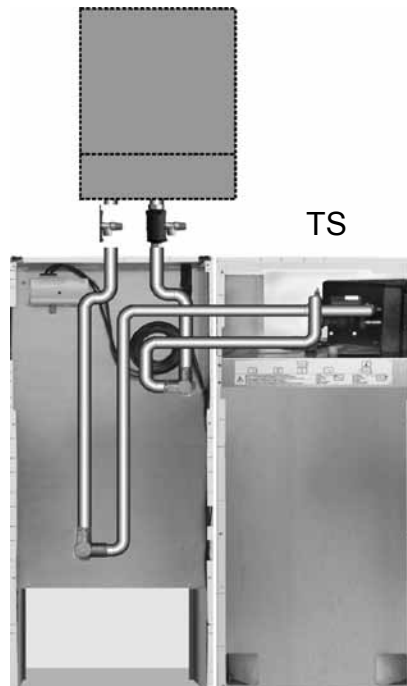

### Lieferumfang:

**Anschlussset COB mit TS wandstehend**  
bestehend aus:

- 2 Kreuzstücke mit je 2 Anschlüssen
- 4 Klammern
- 3 Edelstahlwellrohre 1", Länge 1300mm (A)
- 1 Edelstahlwellrohre 1", Länge 800mm (B)
- 2 Edelstahlwellrohre 3/4", Länge 800mm für Kaltwasser und Warmwasser TS
- 1 Silikonfett-Tube
- 2 Kürzungssets 3/4"
- 2 Kürzungssets 1"

### Dotazione di fornitura:

**Kit de collegamento per COB con TS**  
**installazione frontale**

composto da:

- 2 attacchi a croce con 2 raccordi ciascuno
- 4 attacchi
- 3 tubi flessibili in inox, 1", lung. 1300 mm (A)
- 1 tubo flessibile in inox, 1", lung. 800mm (B)
- 2 tubi flessibili in inox, 3/4", lung. 800 mm per acqua fredda e acqua calda TS
- 1 tubo di grasso al silicone
- 2 kit di riduzione, 3/4"
- 2 kit di riduzione, 1"

### Leveringsomfang:

**Tilslutningssæt COB med TS**

Bestående af:

- 2 Krydstykker, hver med 2 tilslutninger
- 4 klammer
- 3 rustfri fleksible stålør 1", længde 1300 mm (A)
- 1 rustfri fleksible stålør 1", længde 800 mm (B)
- 2 rustfri fleksible stålør 3/4", længde 800 mm for koldt og varmt brugsvand. TS
- 1 tube silikonefedt
- 2 reduktionssæt 3/4"
- 2 reduktionssæt 1"

#### Zestaw przył. COB z TS stojącym przy ścianie

składający się z:

- 2 Elementy krzyżowe z przyłączami
- 4 Klamry
- 3 Rury el. ze st.nierdz. 1", dł 1300mm (A)
- 1 Rura el. ze st.nierdz 1", dł 800mm (B)
- 2 Rury el. ze st.nierdz 3/4", dł 800mm do wody zimnej i gorącej TS
- 1 Tuba smaru silikonowego
- 2 Element skracający 3/4"
- 2 Element skracający 1"