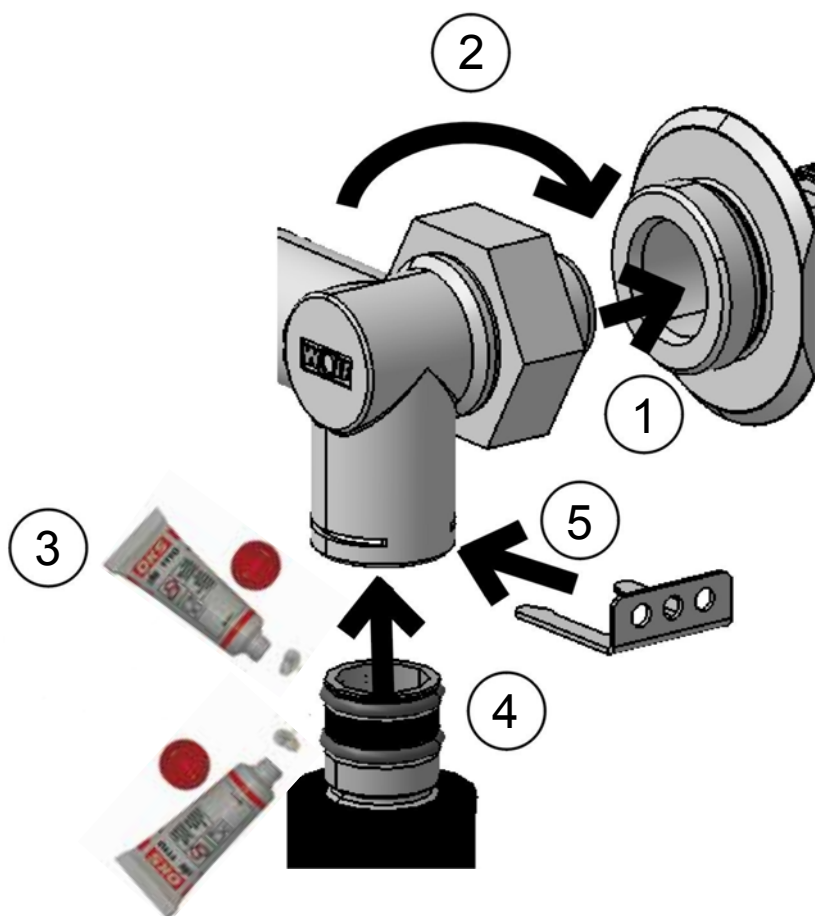

### Dotazione di fornitura:

**Kit de collegamento per COB con TS**  
**installazione frontale**

composto da:

- 2 attacchi a croce con 2 raccordi ciascuno
- 4 attacchi
- 3 tubi flessibili in inox, 1", lung. 1300 mm (A)
- 1 tubo flessibile in inox, 1", lung. 800mm (B)
- 2 tubi flessibili in inox, 3/4", lung. 800 mm per acqua fredda e acqua calda TS
- 1 tubo di grasso al silicone
- 2 kit di riduzione, 3/4"
- 2 kit di riduzione, 1"

### Leveringsomfang:

**Tilslutningssæt COB med TS**

Bestående af:

- 2 Krydstykker, hver med 2 tilslutninger
- 4 klammer
- 3 rustfri fleksible stålør 1", længde 1300 mm (A)
- 1 rustfri fleksible stålør 1", længde 800 mm (B)
- 2 rustfri fleksible stålør 3/4", længde 800 mm for koldt og varmt brugsvand. TS
- 1 tube silikonefedt
- 2 reduktionssæt 3/4"
- 2 reduktionssæt 1"

#### Zestaw przył. COB z TS stojącym przy ścianie

składający się z:

- 2 Elementy krzyżowe z przyłączami
- 4 Klamry
- 3 Rury el. ze st.nierdz. 1", dł 1300mm (A)
- 1 Rura el. ze st.nierdz 1", dł 800mm (B)
- 2 Rury el. ze st.nierdz 3/4", dł 800mm do wody zimnej i gorącej TS
- 1 Tuba smaru silikonowego
- 2 Element skracający 3/4"
- 2 Element skracający 1"

#### Επίτοιχο σετ σύνδεσης COB με TS

αποτελείται από:

- 2 Σταυρωτά εξαρτήματα με 2 συνδέσεις το καθένα
- 4 Συνδετήρες (κλιπς)
- 3 Κυματοειδείς σωλήνες ανοξείδωτου χάλυβα 1", μήκος 1.300 mm (A)
- 1 Κυματοειδής σωλήνας ανοξείδωτου χάλυβα 1", μήκος 800 mm (B)
- 2 Κυματοειδείς σωλήνες ανοξείδωτου χάλυβα 3/4", μήκος 800 mm για κρύο και ζεστό νερό χρήσης TS
- 1 Σωληνάριο με γράσο σιλικόνης
- 2 Σετ εξαρτημάτων βράχυνσης 3/4"
- 2 Σετ εξαρτημάτων βράχυνσης 1"