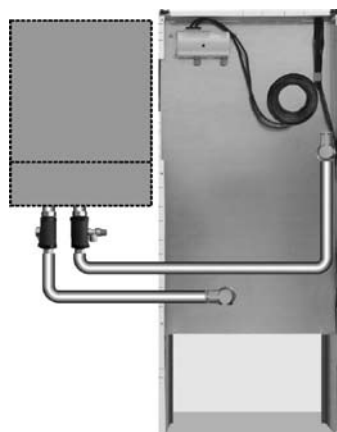

Volumen de suministro:

Juego de conexión COB mural de pie compuesto de:

- 2 piezas en cruz con una conexión cada una
- 2 abrazaderas
- 1 tubo ondulado de acero inoxidable de 1", 1300mm de longitud
- 1 tubo ondulado de acero inoxidable de 1", 800mm de longitud
- 1 tubo de grasa de silicona