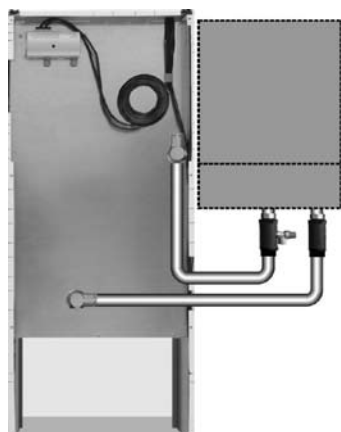

**Lieferumfang**

Anschlussset COB wandstehend bestehend aus:

- 2 Kreuzstücke mit je einem Anschluss
- 2 Klammern
- 1 Edelstahlwellrohr 1", Länge 1300mm
- 1 Edelstahlwellrohr 1", Länge 800mm
- 1 Silikonfett-Tube

- Standard delivery:**
COB connection set, adjacent to the wall, comprising:
- 2 cross pieces, each with one connection
 - 2 clips
 - 1 corrugated stainless steel pipe 1", length 1300 mm
 - 1 corrugated stainless steel pipe 1", length 800 mm
 - 1 silicone grease tube

Pièces fournies:
Kit de raccordement pour COB placée devant un mur composé de:

- 2 croix équipées chacune d'un raccord
- 2 attaches
- 1 tube ondulé en inox, 1", longueur 1300mm
- 1 tube ondulé en inox, 1", longueur 800mm
- 1 tube de graisse au silicone

**Leveringsomvang:**

Aansluitset COB voor staande plaatsing bestaat uit:

- 2 kruisstukken met telkens 1 aansluitingen
- 2 klemmen
- 1 flexibele RVS aansluitleidingen 1", lengte 1300 mm
- 1 flexibele RVS aansluitleidingen 1", lengte 800mm
- 1 tube siliconenvet