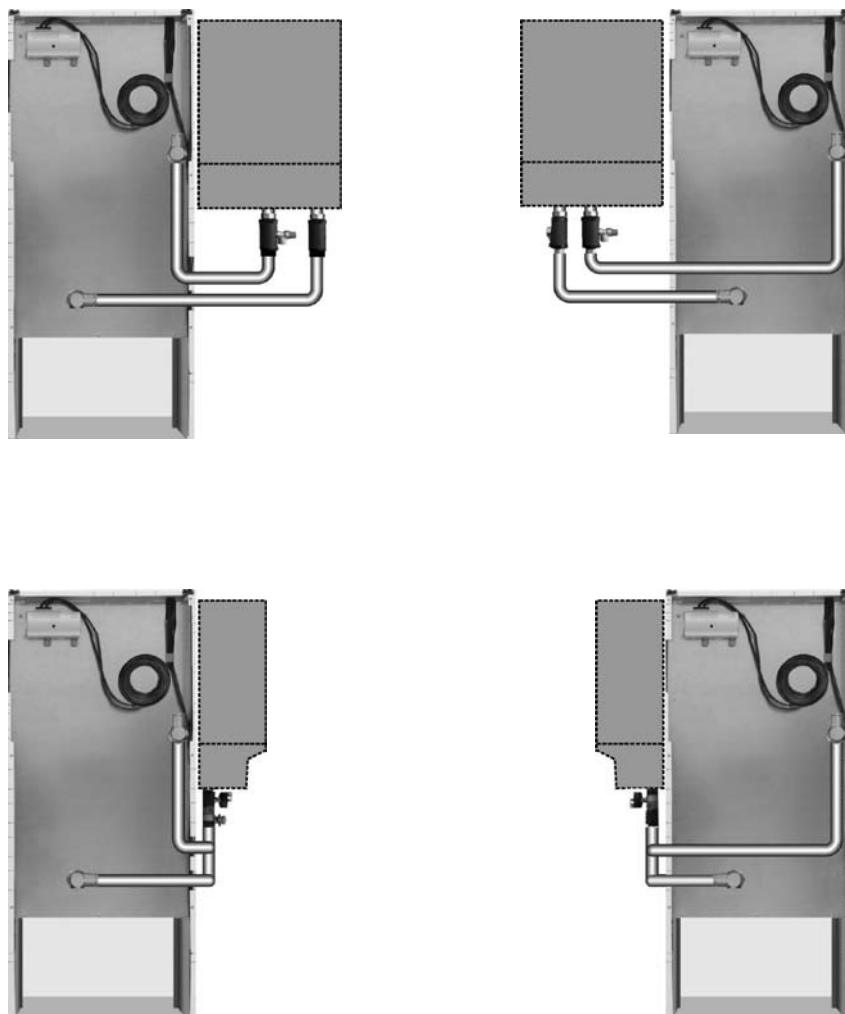

**Leveringsomfang:
Tilslutningssæt COB**

Bestående af:

- 2 Krydsstykker, hver med 1 tilslutning
- 2 Klammer
- 1 Rustfri fleksible stålrør 1", længde 1300 mm
- 1 Rustfri fleksible stålrør 1", længde 800 mm
- 1 Tube silikonefedt