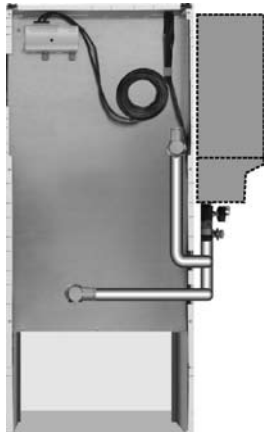

**Lieferumfang**

Anschlussset COB wandstehend bestehend aus:

- 2 Kreuzstücke mit je einem Anschluss
- 2 Klammern
- 1 Edelstahlwellrohr 1", Länge 1300mm
- 1 Edelstahlwellrohr 1", Länge 800mm
- 1 Silikonfett-Tube

- Standard delivery:**
COB connection set, adjacent to the wall, comprising:
- 2 cross pieces, each with one connection
 - 2 clips
 - 1 corrugated stainless steel pipe 1", length 1300 mm
 - 1 corrugated stainless steel pipe 1", length 800 mm
 - 1 silicone grease tube

Pièces fournies:
Kit de raccordement pour COB placée devant un mur composé de:

- 2 croix équipées chacune d'un raccord
- 2 attaches
- 1 tube ondulé en inox, 1", longueur 1300mm
- 1 tube ondulé en inox, 1", longueur 800mm
- 1 tube de graisse au silicone

**Leveringsomvang:**

Aansluitset COB voor staande plaatsing bestaat uit:

- 2 kruisstukken met telkens 1 aansluitingen
- 2 klemmen
- 1 flexibele RVS aansluitleidingen 1", lengte 1300 mm
- 1 flexibele RVS aansluitleidingen 1", lengte 800mm
- 1 tube siliconenvet