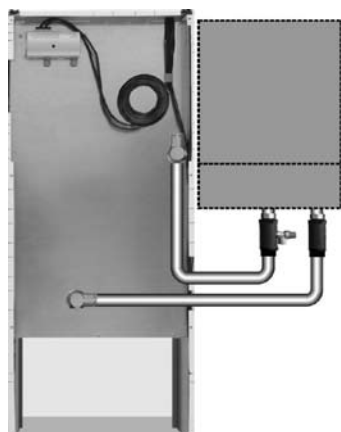

**Lieferumfang**

Anschlussset COB wandstehend bestehend aus:

- 2 Kreuzstücke mit je einem Anschluss
- 2 Klammern
- 1 Edelstahlwellrohr 1", Länge 1300mm
- 1 Edelstahlwellrohr 1", Länge 800mm
- 1 Silikonfett-Tube

Pièces fournies:
Kit de raccordement pour COB placée devant un mur composé de:

- 2 croix équipées chacune d'un raccord
- 2 attaches
- 1 tube ondulé en inox, 1", longueur 1300mm
- 1 tube ondulé en inox, 1", longueur 800mm
- 1 tube de graisse au silicone

**Dotazione****Kit di collegamento COB wandstehend**

composto da:

- 2 attacchi a croce ad innesto rapido
- 2 fasce di tenuta
- 1 tubazione flessibile 1", L 1300mm
- 1 tubazione flessibile 1", L 800mm
- 1 silicone

Zakres dostawy:
Zestaw przyłączeniowy COB
składa się z:

- 2 elementy krzyżowe z przyłączami
- 2 klamry
- 1 rura elastyczna ze stali szlachetnej 1", dł. 1300mm
- 1 rura elastyczna ze stali szlachetnej 1", dł. 800mm
- 1 tuba smaru silikonowego