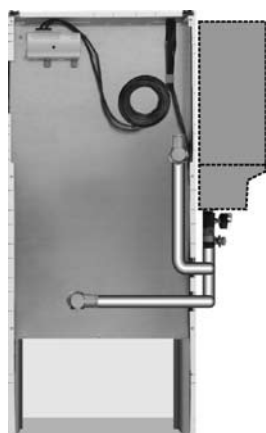

Zakres dostawy:
Zestaw przyłączeniowy COB
składa się z:

- 2 elementy krzyżowe z przyłączami
- 2 klamry
- 1 rura elastyczna ze stali szlachetnej 1", dł. 1300mm
- 1 rura elastyczna ze stali szlachetnej 1", dł. 800mm
- 1 tuba smaru silikonowego