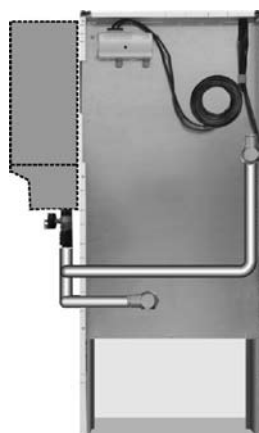

Zakres dostawy:
Zestaw przyłączeniowy COB
składa się z:

- 2 elementy krzyżowe z przyłączami
- 2 klamry
- 1 rura elastyczna ze stali szlachetnej 1", dł. 1300mm
- 1 rura elastyczna ze stali szlachetnej 1", dł. 800mm
- 1 tuba smaru silikonowego