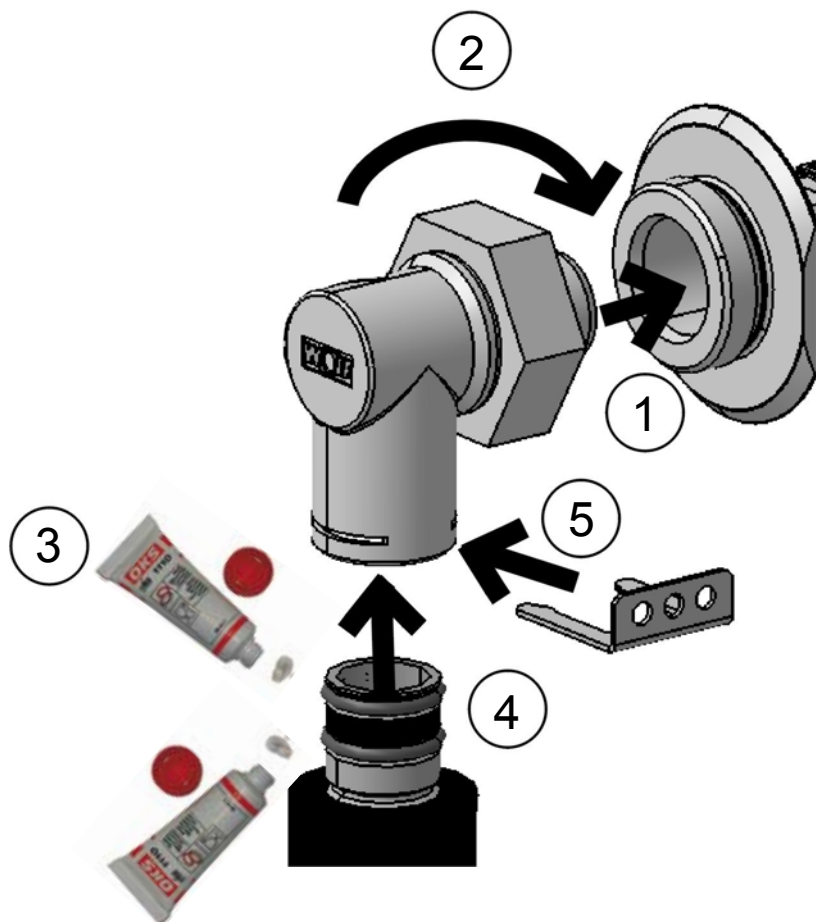

**Lieferumfang**

Anschlussset COB wandstehend bestehend aus:

- 2 Kreuzstücke mit je einem Anschluss
- 2 Klammern
- 1 Edelstahlwellrohr 1", Länge 1300mm
- 1 Edelstahlwellrohr 1", Länge 800mm
- 1 Silikonfett-Tube

**Dotazione****Kit di collegamento COB wandstehend**

composto da:

- 2 attacchi a croce ad innesto rapido
- 2 fasce di tenuta
- 1 tubazione flessibile 1", L 1300mm
- 1 tubazione flessibile 1", L 800mm
- 1 silicone

**Leveringsomfang:
Tilslutningssæt COB**

Bestående af:

- 2 Krydsstykker, hver med 1 tilslutning
- 2 Klammer
- 1 Rustfri fleksible stålrør 1", længde 1300 mm
- 1 Rustfri fleksible stålrør 1", længde 800 mm
- 1 Tube silikonefedt

Zakres dostawy:
Zestaw przyłączeniowy COB
składa się z:

- 2 elementy krzyżowe z przyłączami
- 2 klamry
- 1 rura elastyczna ze stali szlachetnej 1", dł. 1300mm
- 1 rura elastyczna ze stali szlachetnej 1", dł. 800mm
- 1 tuba smaru silikonowego