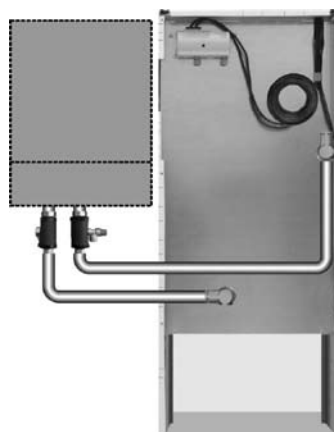

Pièces fournies:
Kit de raccordement pour COB placée devant un mur composé de:

- 2 croix équipées chacune d'un raccord
- 2 attaches
- 1 tube ondulé en inox, 1", longueur 1300mm
- 1 tube ondulé en inox, 1", longueur 800mm
- 1 tube de graisse au silicone

**Dotazione****Kit di collegamento COB wandstehend**

composto da:

- 2 attacchi a croce ad innesto rapido
- 2 fasce di tenuta
- 1 tubazione flessibile 1", L 1300mm
- 1 tubazione flessibile 1", L 800mm
- 1 silicone

**Leveringsomfang:
Tilslutningssæt COB**

Bestående af:

- 2 Krydsstykker, hver med 1 tilslutning
- 2 Klammer
- 1 Rustfri fleksible stålrør 1", længde 1300 mm
- 1 Rustfri fleksible stålrør 1", længde 800 mm
- 1 Tube silikonefedt

Zakres dostawy:
Zestaw przyłączeniowy COB
składa się z:

- 2 elementy krzyżowe z przyłączami
- 2 klamry
- 1 rura elastyczna ze stali szlachetnej 1", dł. 1300mm
- 1 rura elastyczna ze stali szlachetnej 1", dł. 800mm
- 1 tuba smaru silikonowego