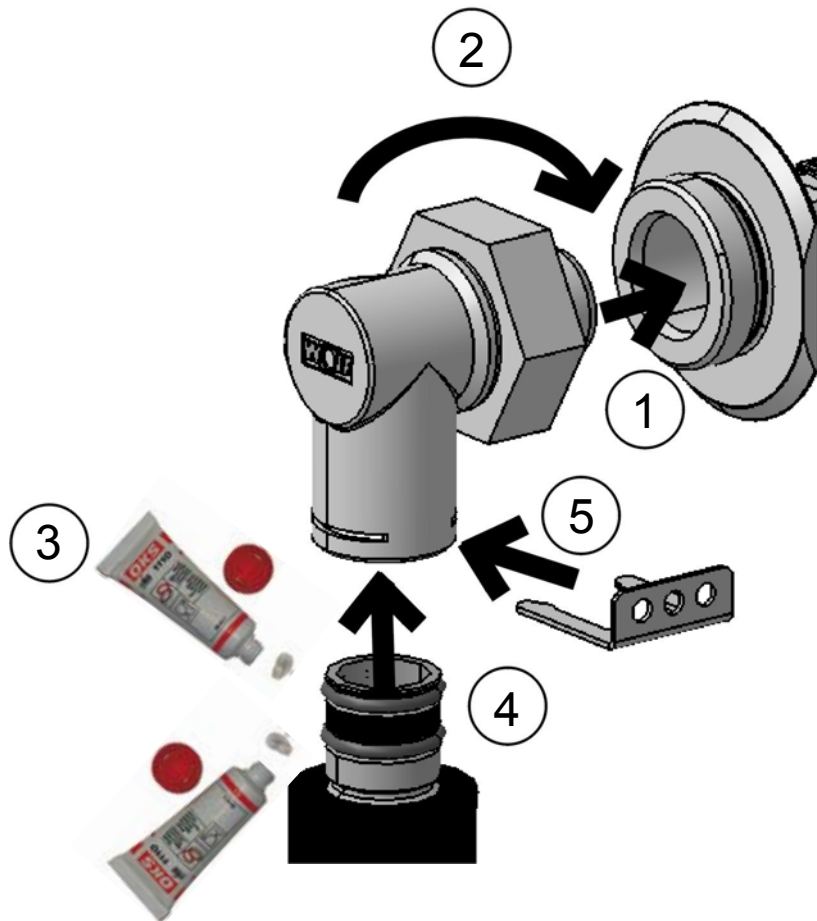

**Lieferumfang**

Anschlussset COB wandstehend bestehend aus:

- 2 Kreuzstücke mit je einem Anschluss
- 2 Klammern
- 1 Edelstahlwellrohr 1", Länge 1300mm
- 1 Edelstahlwellrohr 1", Länge 800mm
- 1 Silikonfett-Tube

- Standard delivery:**
COB connection set, adjacent to the wall, comprising:
- 2 cross pieces, each with one connection
 - 2 clips
 - 1 corrugated stainless steel pipe 1", length 1300 mm
 - 1 corrugated stainless steel pipe 1", length 800 mm
 - 1 silicone grease tube

Pièces fournies:
Kit de raccordement pour COB placée devant un mur composé de:

- 2 croix équipées chacune d'un raccord
- 2 attaches
- 1 tube ondulé en inox, 1", longueur 1300mm
- 1 tube ondulé en inox, 1", longueur 800mm
- 1 tube de graisse au silicone

Zakres dostawy:
Zestaw przyłączeniowy COB
składa się z:

- 2 elementy krzyżowe z przyłączami
- 2 klamry
- 1 rura elastyczna ze stali szlachetnej 1", dł. 1300mm
- 1 rura elastyczna ze stali szlachetnej 1", dł. 800mm
- 1 tuba smaru silikonowego