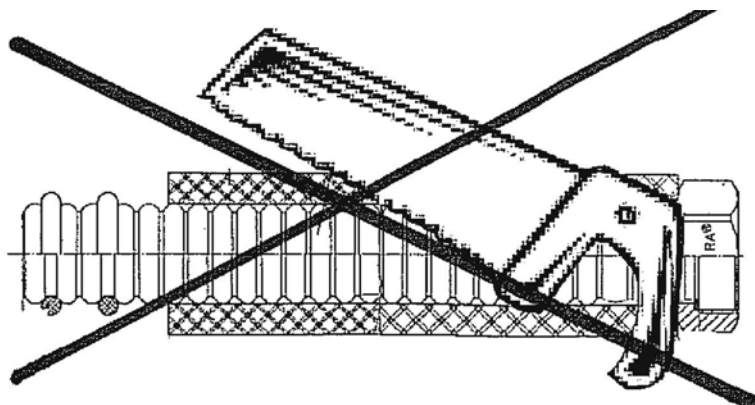

**Lieferumfang**

Anschlussset COB wandstehend bestehend aus:

- 2 Kreuzstücke mit je einem Anschluss
- 2 Klammern
- 1 Edelstahlwellrohr 1", Länge 1300mm
- 1 Edelstahlwellrohr 1", Länge 800mm
- 1 Silikonfett-Tube

- Standard delivery:**
COB connection set, adjacent to the wall, comprising:
- 2 cross pieces, each with one connection
 - 2 clips
 - 1 corrugated stainless steel pipe 1", length 1300 mm
 - 1 corrugated stainless steel pipe 1", length 800 mm
 - 1 silicone grease tube

Pièces fournies:
Kit de raccordement pour COB placée devant un mur composé de:

- 2 croix équipées chacune d'un raccord
- 2 attaches
- 1 tube ondulé en inox, 1", longueur 1300mm
- 1 tube ondulé en inox, 1", longueur 800mm
- 1 tube de graisse au silicone

**Leveringsomvang:**

Aansluitset COB voor staande plaatsing bestaat uit:

- 2 kruisstukken met telkens 1 aansluitingen
- 2 klemmen
- 1 flexibele RVS aansluitleidingen 1", lengte 1300 mm
- 1 flexibele RVS aansluitleidingen 1", lengte 800mm
- 1 tube siliconenvet