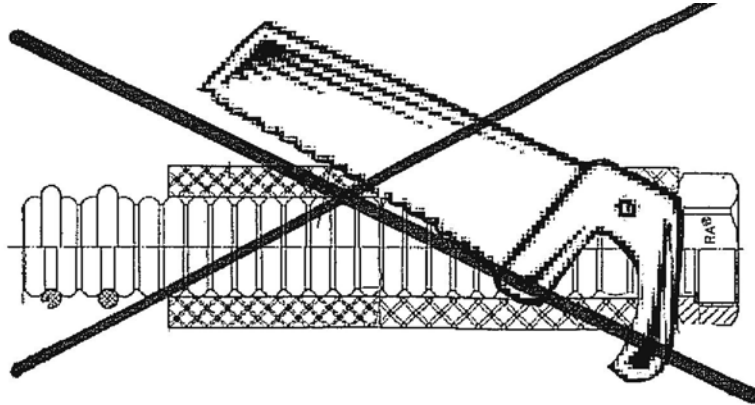

**Lieferumfang**

Anschlussset COB wandstehend bestehend aus:

- 2 Kreuzstücke mit je einem Anschluss
- 2 Klammern
- 1 Edelstahlwellrohr 1", Länge 1300mm
- 1 Edelstahlwellrohr 1", Länge 800mm
- 1 Silikonfett-Tube

- Standard delivery:**
COB connection set, adjacent to the wall, comprising:
- 2 cross pieces, each with one connection
 - 2 clips
 - 1 corrugated stainless steel pipe 1", length 1300 mm
 - 1 corrugated stainless steel pipe 1", length 800 mm
 - 1 silicone grease tube

Pièces fournies:
Kit de raccordement pour COB placée devant un mur composé de:

- 2 croix équipées chacune d'un raccord
- 2 attaches
- 1 tube ondulé en inox, 1", longueur 1300mm
- 1 tube ondulé en inox, 1", longueur 800mm
- 1 tube de graisse au silicone

**Leveringsomvang:**

Aansluitset COB voor staande plaatsing bestaat uit:

- 2 kruisstukken met telkens 1 aansluitingen
- 2 klemmen
- 1 flexibele RVS aansluitleidingen 1", lengte 1300 mm
- 1 flexibele RVS aansluitleidingen 1", lengte 800mm
- 1 tube siliconenvet