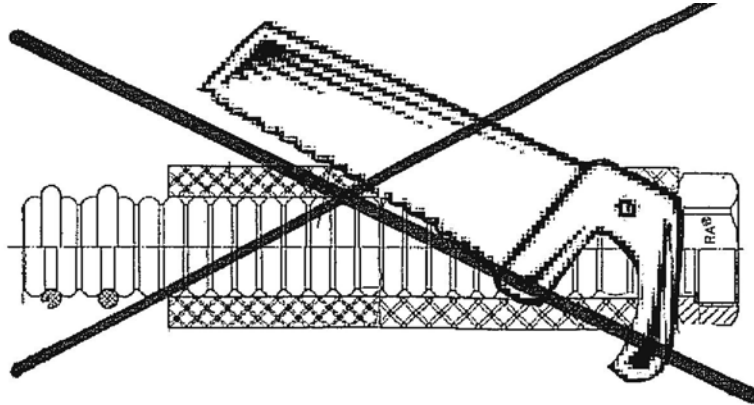

**Lieferumfang**

Anschlussset COB wandstehend bestehend aus:

- 2 Kreuzstücke mit je einem Anschluss
- 2 Klammern
- 1 Edelstahlwellrohr 1", Länge 1300mm
- 1 Edelstahlwellrohr 1", Länge 800mm
- 1 Silikonfett-Tube

- Standard delivery:**
COB connection set, adjacent to the wall, comprising:
- 2 cross pieces, each with one connection
 - 2 clips
 - 1 corrugated stainless steel pipe 1", length 1300 mm
 - 1 corrugated stainless steel pipe 1", length 800 mm
 - 1 silicone grease tube

Pièces fournies:
Kit de raccordement pour COB placée devant un mur composé de:

- 2 croix équipées chacune d'un raccord
- 2 attaches
- 1 tube ondulé en inox, 1", longueur 1300mm
- 1 tube ondulé en inox, 1", longueur 800mm
- 1 tube de graisse au silicone

**Leveringsomvang:**

Aansluitset COB voor staande plaatsing bestaat uit:

- 2 kruisstukken met telkens 1 aansluitingen
- 2 klemmen
- 1 flexibele RVS aansluitleidingen 1", lengte 1300 mm
- 1 flexibele RVS aansluitleidingen 1", lengte 800mm
- 1 tube siliconenvet