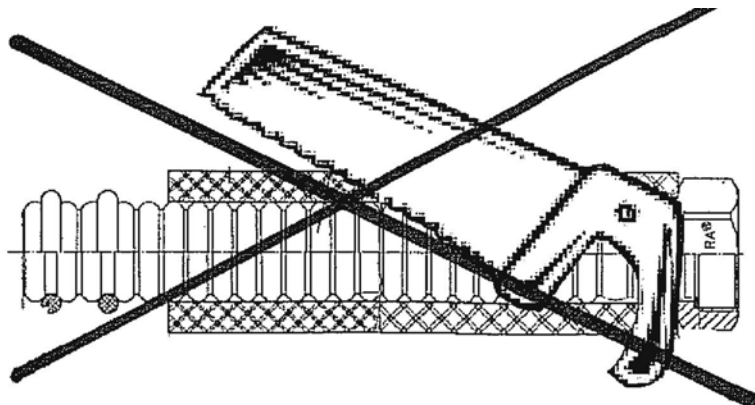

**Volumen de suministro:**

Juego de conexión COB mural de pie compuesto de:

- 2 piezas en cruz con una conexión cada una
- 2 abrazaderas
- 1 tubo ondulado de acero inoxidable de 1", 1300mm de longitud
- 1 tubo ondulado de acero inoxidable de 1", 800mm de longitud
- 1 tubo de grasa de silicona

**Dotazione****Kit di collegamento COB wandstehend**

composto da:

- 2 attacchi a croce ad innesto rapido
- 2 fasce di tenuta
- 1 tubazione flessibile 1", L 1300mm
- 1 tubazione flessibile 1", L 800mm
- 1 silicone

**Leveringsomfang:
Tilslutningssæt COB**

Bestående af:

- 2 Krydsstykker, hver med 1 tilslutning
- 2 Klammer
- 1 Rustfri fleksible stålrør 1", længde 1300 mm
- 1 Rustfri fleksible stålrør 1", længde 800 mm
- 1 Tube silikonefedt

Zakres dostawy:
Zestaw przyłączeniowy COB
składa się z:

- 2 elementy krzyżowe z przyłączami
- 2 klamry
- 1 rura elastyczna ze stali szlachetnej 1", dł. 1300mm
- 1 rura elastyczna ze stali szlachetnej 1", dł. 800mm
- 1 tuba smaru silikonowego