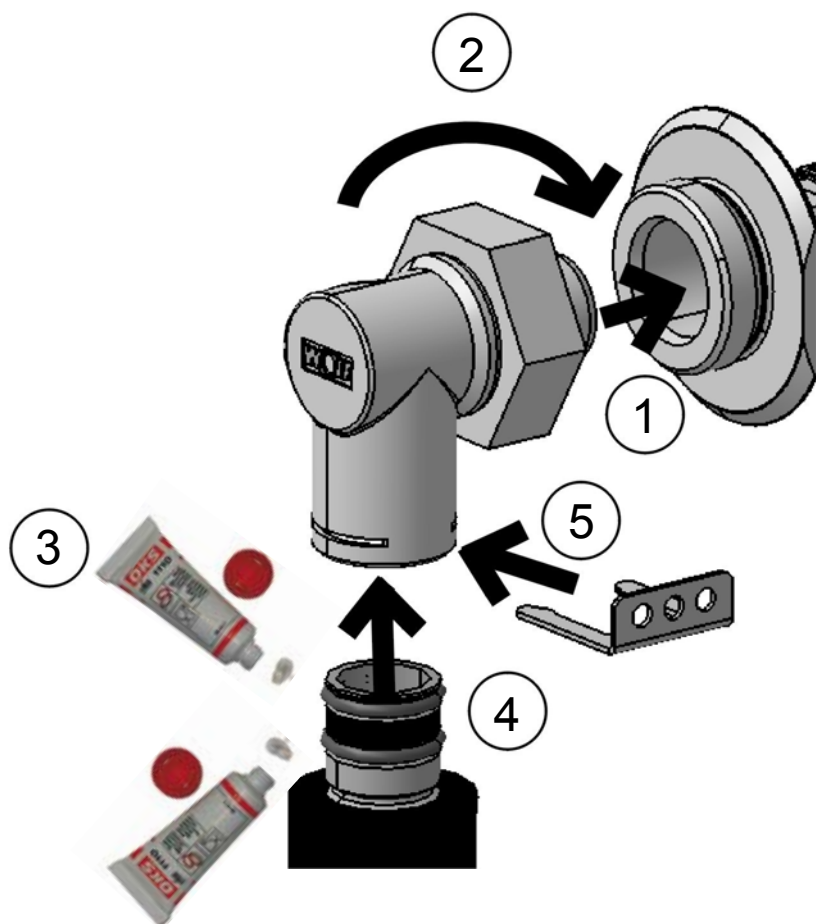

**Lieferumfang**

Anschlussset COB wandstehend bestehend aus:

- 2 Kreuzstücke mit je einem Anschluss
- 2 Klammern
- 1 Edelstahlwellrohr 1", Länge 1300mm
- 1 Edelstahlwellrohr 1", Länge 800mm
- 1 Silikonfett-Tube

**Volumen de suministro:**

Juego de conexión COB mural de pie compuesto de:

- 2 piezas en cruz con una conexión cada una
- 2 abrazaderas
- 1 tubo ondulado de acero inoxidable de 1", 1300mm de longitud
- 1 tubo ondulado de acero inoxidable de 1", 800mm de longitud
- 1 tubo de grasa de silicona

**Dotazione****Kit di collegamento COB wandstehend**

composto da:

- 2 attacchi a croce ad innesto rapido
- 2 fasce di tenuta
- 1 tubazione flessibile 1", L 1300mm
- 1 tubazione flessibile 1", L 800mm
- 1 silicone

Zakres dostawy:
Zestaw przyłączeniowy COB
składa się z:

- 2 elementy krzyżowe z przyłączami
- 2 klamry
- 1 rura elastyczna ze stali szlachetnej 1", dł. 1300mm
- 1 rura elastyczna ze stali szlachetnej 1", dł. 800mm
- 1 tuba smaru silikonowego