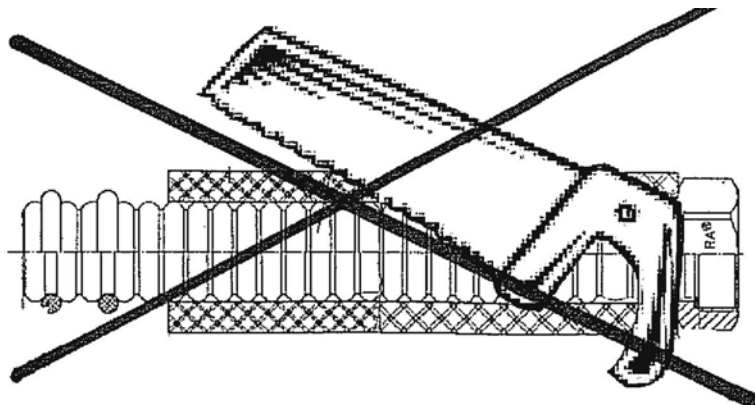

- Standard delivery:**
COB connection set, adjacent to the wall, comprising:
- 2 cross pieces, each with one connection
 - 2 clips
 - 1 corrugated stainless steel pipe 1", length 1300 mm
 - 1 corrugated stainless steel pipe 1", length 800 mm
 - 1 silicone grease tube

**Leveringsomvang:**

Aansluitset COB voor staande plaatsing bestaat uit:

- 2 kruisstukken met telkens 1 aansluitingen
- 2 klemmen
- 1 flexibele RVS aansluitleidingen 1", lengte 1300 mm
- 1 flexibele RVS aansluitleidingen 1", lengte 800mm
- 1 tube siliconenvet

**Volumen de suministro:**

Juego de conexión COB mural de pie compuesto de:

- 2 piezas en cruz con una conexión cada una
- 2 abrazaderas
- 1 tubo ondulado de acero inoxidable de 1", 1300mm de longitud
- 1 tubo ondulado de acero inoxidable de 1", 800mm de longitud
- 1 tubo de grasa de silicona

**Dotazione****Kit di collegamento COB wandstehend**

composto da:

- 2 attacchi a croce ad innesto rapido
- 2 fasce di tenuta
- 1 tubazione flessibile 1", L 1300mm
- 1 tubazione flessibile 1", L 800mm
- 1 silicone