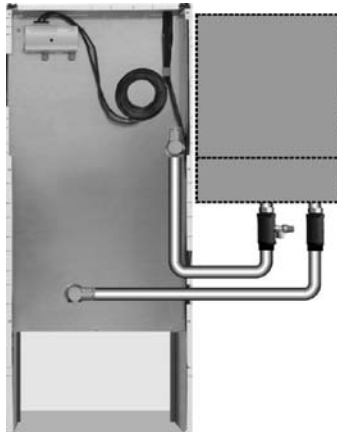

**Lieferumfang**

Anschlussset COB wandstehend bestehend aus:

- 2 Kreuzstücke mit je einem Anschluss
- 2 Klammern
- 1 Edelstahlwellrohr 1", Länge 1300mm
- 1 Edelstahlwellrohr 1", Länge 800mm
- 1 Silikonfett-Tube

- Standard delivery:**
COB connection set, adjacent to the wall, comprising:
- 2 cross pieces, each with one connection
 - 2 clips
 - 1 corrugated stainless steel pipe 1", length 1300 mm
 - 1 corrugated stainless steel pipe 1", length 800 mm
 - 1 silicone grease tube

Pièces fournies:
Kit de raccordement pour COB placée devant un mur composé de:

- 2 croix équipées chacune d'un raccord
- 2 attaches
- 1 tube ondulé en inox, 1", longueur 1300mm
- 1 tube ondulé en inox, 1", longueur 800mm
- 1 tube de graisse au silicone

**Leveringsomvang:**

Aansluitset COB voor staande plaatsing bestaat uit:

- 2 kruisstukken met telkens 1 aansluitingen
- 2 klemmen
- 1 flexibele RVS aansluitleidingen 1", lengte 1300 mm
- 1 flexibele RVS aansluitleidingen 1", lengte 800mm
- 1 tube siliconenvet