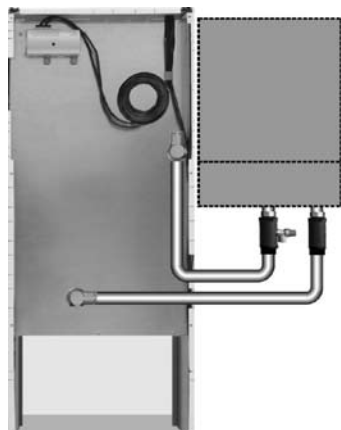

**Lieferumfang**

Anschlussset COB wandstehend bestehend aus:

- 2 Kreuzstücke mit je einem Anschluss
- 2 Klammern
- 1 Edelstahlwellrohr 1", Länge 1300mm
- 1 Edelstahlwellrohr 1", Länge 800mm
- 1 Silikonfett-Tube

- Standard delivery:**
COB connection set, adjacent to the wall, comprising:
- 2 cross pieces, each with one connection
 - 2 clips
 - 1 corrugated stainless steel pipe 1", length 1300 mm
 - 1 corrugated stainless steel pipe 1", length 800 mm
 - 1 silicone grease tube

Pièces fournies:
Kit de raccordement pour COB placée devant un mur composé de:

- 2 croix équipées chacune d'un raccord
- 2 attaches
- 1 tube ondulé en inox, 1", longueur 1300mm
- 1 tube ondulé en inox, 1", longueur 800mm
- 1 tube de graisse au silicone

**Leveringsomvang:**

Aansluitset COB voor staande plaatsing bestaat uit:

- 2 kruisstukken met telkens 1 aansluitingen
- 2 klemmen
- 1 flexibele RVS aansluitleidingen 1", lengte 1300 mm
- 1 flexibele RVS aansluitleidingen 1", lengte 800mm
- 1 tube siliconenvet