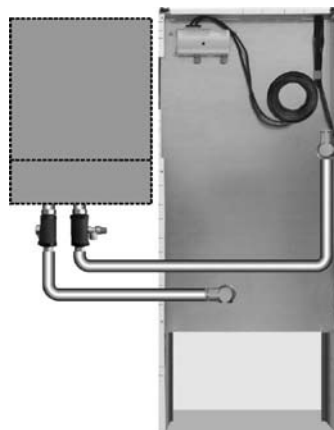

**Lieferumfang**

Anschlussset COB wandstehend bestehend aus:

- 2 Kreuzstücke mit je einem Anschluss
- 2 Klammern
- 1 Edelstahlwellrohr 1", Länge 1300mm
- 1 Edelstahlwellrohr 1", Länge 800mm
- 1 Silikonfett-Tube

- Standard delivery:**
COB connection set, adjacent to the wall, comprising:
- 2 cross pieces, each with one connection
 - 2 clips
 - 1 corrugated stainless steel pipe 1", length 1300 mm
 - 1 corrugated stainless steel pipe 1", length 800 mm
 - 1 silicone grease tube

Pièces fournies:
Kit de raccordement pour COB placée devant un mur composé de:

- 2 croix équipées chacune d'un raccord
- 2 attaches
- 1 tube ondulé en inox, 1", longueur 1300mm
- 1 tube ondulé en inox, 1", longueur 800mm
- 1 tube de graisse au silicone

**Leveringsomvang:**

Aansluitset COB voor staande plaatsing bestaat uit:

- 2 kruisstukken met telkens 1 aansluitingen
- 2 klemmen
- 1 flexibele RVS aansluitleidingen 1", lengte 1300 mm
- 1 flexibele RVS aansluitleidingen 1", lengte 800mm
- 1 tube siliconenvet