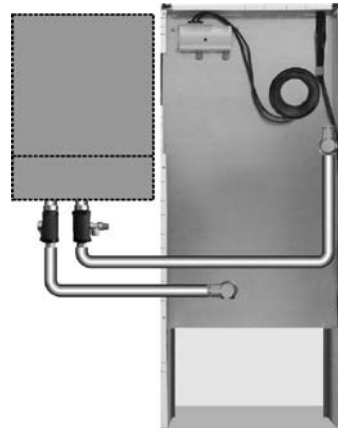

**Lieferumfang**

Anschlussset COB wandstehend bestehend aus:

- 2 Kreuzstücke mit je einem Anschluss
- 2 Klammern
- 1 Edelstahlwellrohr 1", Länge 1300mm
- 1 Edelstahlwellrohr 1", Länge 800mm
- 1 Silikonfett-Tube

- Standard delivery:**
COB connection set, adjacent to the wall, comprising:
- 2 cross pieces, each with one connection
 - 2 clips
 - 1 corrugated stainless steel pipe 1", length 1300 mm
 - 1 corrugated stainless steel pipe 1", length 800 mm
 - 1 silicone grease tube

Pièces fournies:
Kit de raccordement pour COB placée devant un mur composé de:

- 2 croix équipées chacune d'un raccord
- 2 attaches
- 1 tube ondulé en inox, 1", longueur 1300mm
- 1 tube ondulé en inox, 1", longueur 800mm
- 1 tube de graisse au silicone

**Leveringsomvang:**

Aansluitset COB voor staande plaatsing bestaat uit:

- 2 kruisstukken met telkens 1 aansluitingen
- 2 klemmen
- 1 flexibele RVS aansluitleidingen 1", lengte 1300 mm
- 1 flexibele RVS aansluitleidingen 1", lengte 800mm
- 1 tube siliconenvet