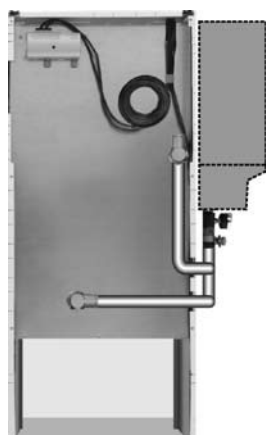

**Lieferumfang**

Anschlussset COB wandstehend bestehend aus:

- 2 Kreuzstücke mit je einem Anschluss
- 2 Klammern
- 1 Edelstahlwellrohr 1", Länge 1300mm
- 1 Edelstahlwellrohr 1", Länge 800mm
- 1 Silikonfett-Tube

- Standard delivery:**
COB connection set, adjacent to the wall, comprising:
- 2 cross pieces, each with one connection
 - 2 clips
 - 1 corrugated stainless steel pipe 1", length 1300 mm
 - 1 corrugated stainless steel pipe 1", length 800 mm
 - 1 silicone grease tube

Pièces fournies:
Kit de raccordement pour COB placée devant un mur composé de:

- 2 croix équipées chacune d'un raccord
- 2 attaches
- 1 tube ondulé en inox, 1", longueur 1300mm
- 1 tube ondulé en inox, 1", longueur 800mm
- 1 tube de graisse au silicone

**Leveringsomvang:**

Aansluitset COB voor staande plaatsing bestaat uit:

- 2 kruisstukken met telkens 1 aansluitingen
- 2 klemmen
- 1 flexibele RVS aansluitleidingen 1", lengte 1300 mm
- 1 flexibele RVS aansluitleidingen 1", lengte 800mm
- 1 tube siliconenvet