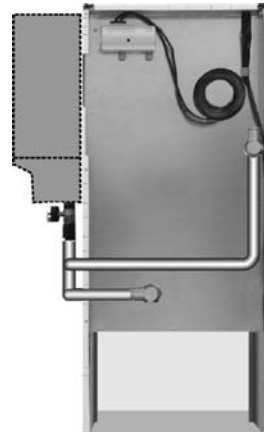

**Lieferumfang**

Anschlussset COB wandstehend bestehend aus:

- 2 Kreuzstücke mit je einem Anschluss
- 2 Klammern
- 1 Edelstahlwellrohr 1", Länge 1300mm
- 1 Edelstahlwellrohr 1", Länge 800mm
- 1 Silikonfett-Tube

- Standard delivery:**
COB connection set, adjacent to the wall, comprising:
- 2 cross pieces, each with one connection
 - 2 clips
 - 1 corrugated stainless steel pipe 1", length 1300 mm
 - 1 corrugated stainless steel pipe 1", length 800 mm
 - 1 silicone grease tube

Pièces fournies:
Kit de raccordement pour COB placée devant un mur composé de:

- 2 croix équipées chacune d'un raccord
- 2 attaches
- 1 tube ondulé en inox, 1", longueur 1300mm
- 1 tube ondulé en inox, 1", longueur 800mm
- 1 tube de graisse au silicone

**Leveringsomvang:**

Aansluitset COB voor staande plaatsing bestaat uit:

- 2 kruisstukken met telkens 1 aansluitingen
- 2 klemmen
- 1 flexibele RVS aansluitleidingen 1", lengte 1300 mm
- 1 flexibele RVS aansluitleidingen 1", lengte 800mm
- 1 tube siliconenvet