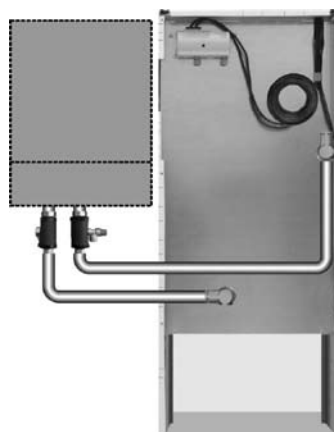

**Lieferumfang**

Anschlussset COB wandstehend bestehend aus:

- 2 Kreuzstücke mit je einem Anschluss
- 2 Klammern
- 1 Edelstahlwellrohr 1", Länge 1300mm
- 1 Edelstahlwellrohr 1", Länge 800mm
- 1 Silikonfett-Tube

- Standard delivery:**
COB connection set, adjacent to the wall, comprising:
- 2 cross pieces, each with one connection
 - 2 clips
 - 1 corrugated stainless steel pipe 1", length 1300 mm
 - 1 corrugated stainless steel pipe 1", length 800 mm
 - 1 silicone grease tube

Pièces fournies:
Kit de raccordement pour COB placée devant un mur composé de:

- 2 croix équipées chacune d'un raccord
- 2 attaches
- 1 tube ondulé en inox, 1", longueur 1300mm
- 1 tube ondulé en inox, 1", longueur 800mm
- 1 tube de graisse au silicone

**Leveringsomvang:**

Aansluitset COB voor staande plaatsing bestaat uit:

- 2 kruisstukken met telkens 1 aansluitingen
- 2 klemmen
- 1 flexibele RVS aansluitleidingen 1", lengte 1300 mm
- 1 flexibele RVS aansluitleidingen 1", lengte 800mm
- 1 tube siliconenvet