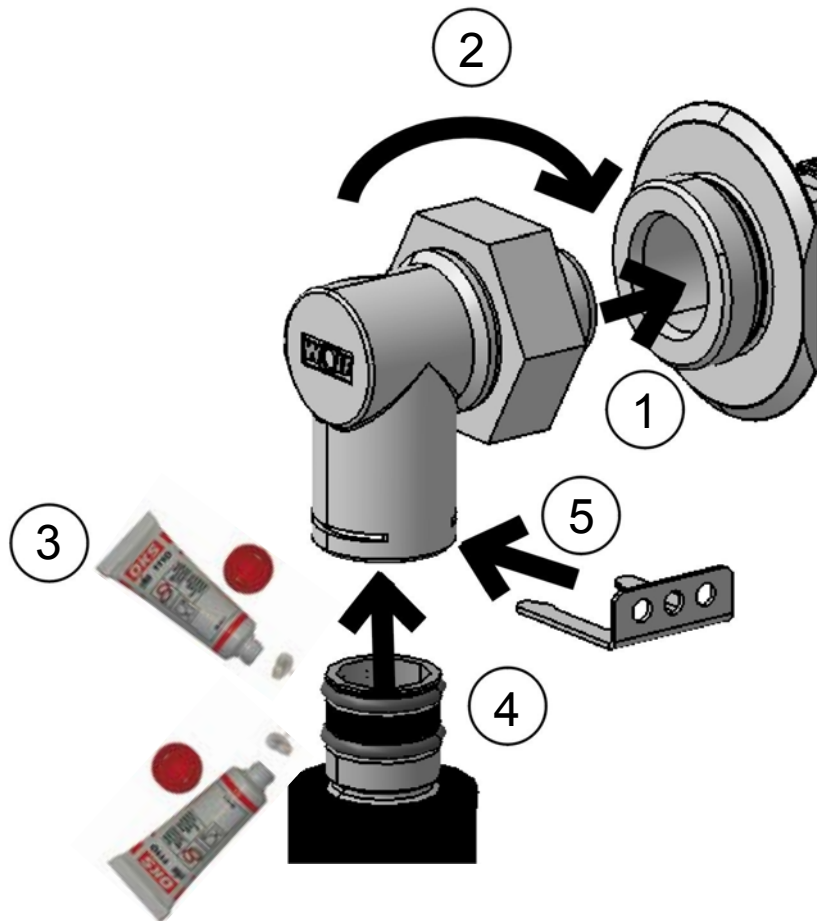

**Lieferumfang**

Anschlussset COB wandstehend bestehend aus:

- 2 Kreuzstücke mit je einem Anschluss
- 2 Klammern
- 1 Edelstahlwellrohr 1", Länge 1300mm
- 1 Edelstahlwellrohr 1", Länge 800mm
- 1 Silikonfett-Tube

- Standard delivery:**
COB connection set, adjacent to the wall, comprising:
- 2 cross pieces, each with one connection
 - 2 clips
 - 1 corrugated stainless steel pipe 1", length 1300 mm
 - 1 corrugated stainless steel pipe 1", length 800 mm
 - 1 silicone grease tube

Pièces fournies:
Kit de raccordement pour COB placée devant un mur composé de:

- 2 croix équipées chacune d'un raccord
- 2 attaches
- 1 tube ondulé en inox, 1", longueur 1300mm
- 1 tube ondulé en inox, 1", longueur 800mm
- 1 tube de graisse au silicone

**Leveringsomvang:**

Aansluitset COB voor staande plaatsing bestaat uit:

- 2 kruisstukken met telkens 1 aansluitingen
- 2 klemmen
- 1 flexibele RVS aansluitleidingen 1", lengte 1300 mm
- 1 flexibele RVS aansluitleidingen 1", lengte 800mm
- 1 tube siliconenvet