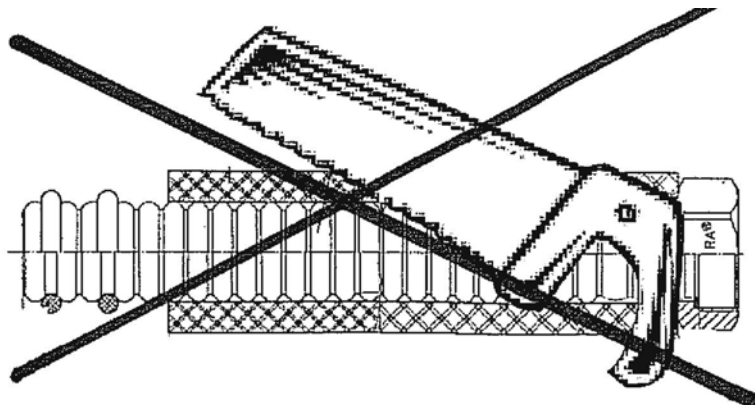

- Standard delivery:**
COB connection set, adjacent to the wall, comprising:
- 2 cross pieces, each with one connection
 - 2 clips
 - 1 corrugated stainless steel pipe 1", length 1300 mm
 - 1 corrugated stainless steel pipe 1", length 800 mm
 - 1 silicone grease tube

Pièces fournies:
Kit de raccordement pour COB placée devant un mur composé de:

- 2 croix équipées chacune d'un raccord
- 2 attaches
- 1 tube ondulé en inox, 1", longueur 1300mm
- 1 tube ondulé en inox, 1", longueur 800mm
- 1 tube de graisse au silicone

**Leveringsomvang:**

Aansluitset COB voor staande plaatsing bestaat uit:

- 2 kruisstukken met telkens 1 aansluitingen
- 2 klemmen
- 1 flexibele RVS aansluitleidingen 1", lengte 1300 mm
- 1 flexibele RVS aansluitleidingen 1", lengte 800mm
- 1 tube siliconenvet

**Volumen de suministro:**

Juego de conexión COB mural de pie compuesto de:

- 2 piezas en cruz con una conexión cada una
- 2 abrazaderas
- 1 tubo ondulado de acero inoxidable de 1", 1300mm de longitud
- 1 tubo ondulado de acero inoxidable de 1", 800mm de longitud
- 1 tubo de grasa de silicona