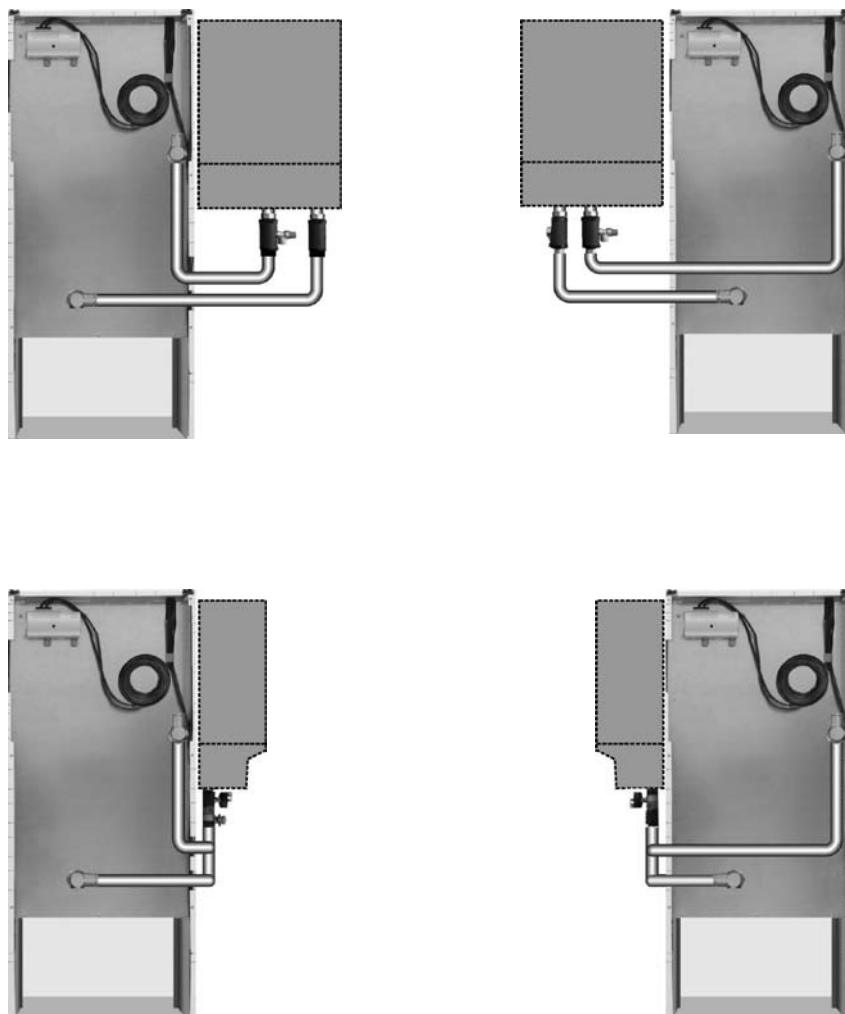

**Lieferumfang**

Anschlussset COB wandstehend bestehend aus:

- 2 Kreuzstücke mit je einem Anschluss
- 2 Klammern
- 1 Edelstahlwellrohr 1", Länge 1300mm
- 1 Edelstahlwellrohr 1", Länge 800mm
- 1 Silikonfett-Tube

- Standard delivery:**
COB connection set, adjacent to the wall, comprising:
- 2 cross pieces, each with one connection
 - 2 clips
 - 1 corrugated stainless steel pipe 1", length 1300 mm
 - 1 corrugated stainless steel pipe 1", length 800 mm
 - 1 silicone grease tube

Pièces fournies:
Kit de raccordement pour COB placée devant un mur composé de:

- 2 croix équipées chacune d'un raccord
- 2 attaches
- 1 tube ondulé en inox, 1", longueur 1300mm
- 1 tube ondulé en inox, 1", longueur 800mm
- 1 tube de graisse au silicone

**Leveringsomvang:**

Aansluitset COB voor staande plaatsing bestaat uit:

- 2 kruisstukken met telkens 1 aansluitingen
- 2 klemmen
- 1 flexibele RVS aansluitleidingen 1", lengte 1300 mm
- 1 flexibele RVS aansluitleidingen 1", lengte 800mm
- 1 tube siliconenvet