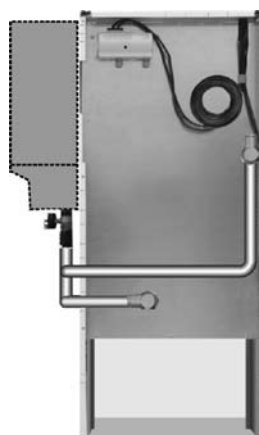

**Lieferumfang**

Anschlussset COB wandstehend bestehend aus:

- 2 Kreuzstücke mit je einem Anschluss
- 2 Klammern
- 1 Edelstahlwellrohr 1", Länge 1300mm
- 1 Edelstahlwellrohr 1", Länge 800mm
- 1 Silikonfett-Tube

- Standard delivery:**
COB connection set, adjacent to the wall, comprising:
- 2 cross pieces, each with one connection
 - 2 clips
 - 1 corrugated stainless steel pipe 1", length 1300 mm
 - 1 corrugated stainless steel pipe 1", length 800 mm
 - 1 silicone grease tube

Pièces fournies:
Kit de raccordement pour COB placée devant un mur composé de:

- 2 croix équipées chacune d'un raccord
- 2 attaches
- 1 tube ondulé en inox, 1", longueur 1300mm
- 1 tube ondulé en inox, 1", longueur 800mm
- 1 tube de graisse au silicone

**Leveringsomvang:**

Aansluitset COB voor staande plaatsing bestaat uit:

- 2 kruisstukken met telkens 1 aansluitingen
- 2 klemmen
- 1 flexibele RVS aansluitleidingen 1", lengte 1300 mm
- 1 flexibele RVS aansluitleidingen 1", lengte 800mm
- 1 tube siliconenvet