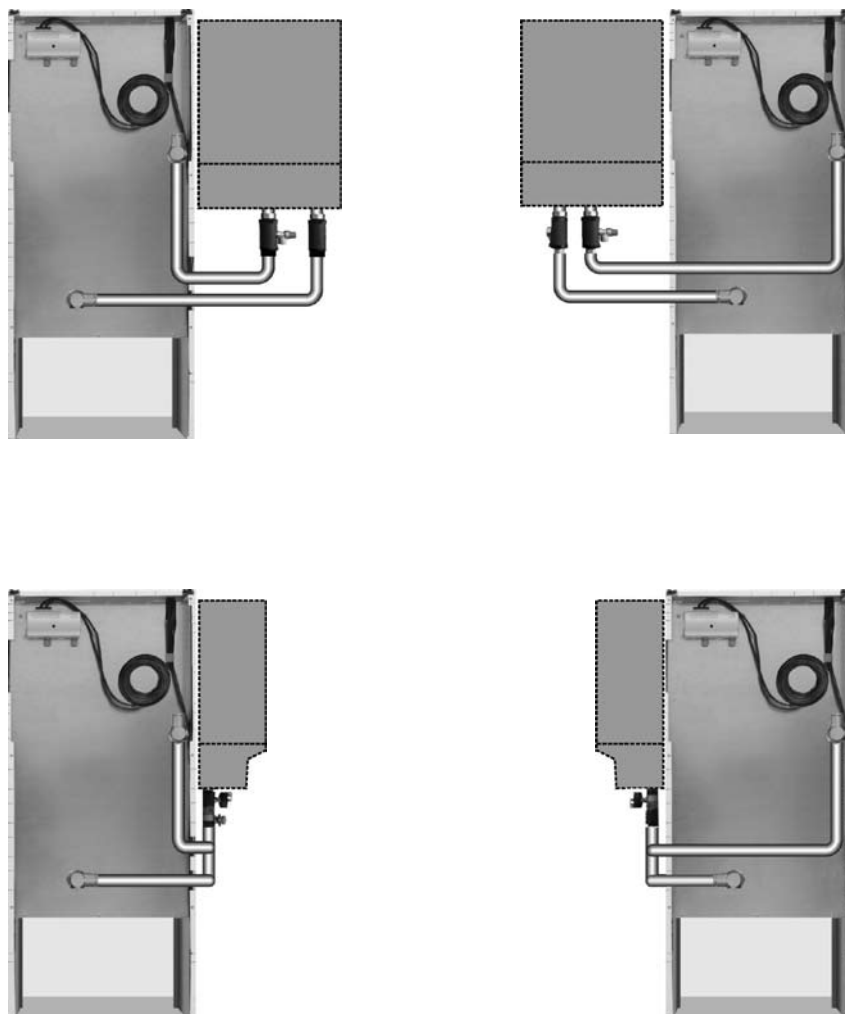

Dotazione

Kit di collegamento COB wandstehend

composto da:

- 2 attacchi a croce ad innesto rapido
- 2 fasce di tenuta
- 1 tubazione flessibile 1", L 1300mm
- 1 tubazione flessibile 1", L 800mm
- 1 silicone