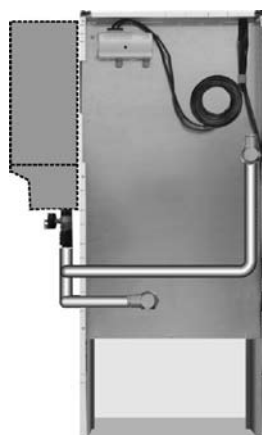

Volumen de suministro:

Juego de conexión COB mural de pie compuesto de:

- 2 piezas en cruz con una conexión cada una
- 2 abrazaderas
- 1 tubo ondulado de acero inoxidable de 1", 1300mm de longitud
- 1 tubo ondulado de acero inoxidable de 1", 800mm de longitud
- 1 tubo de grasa de silicona