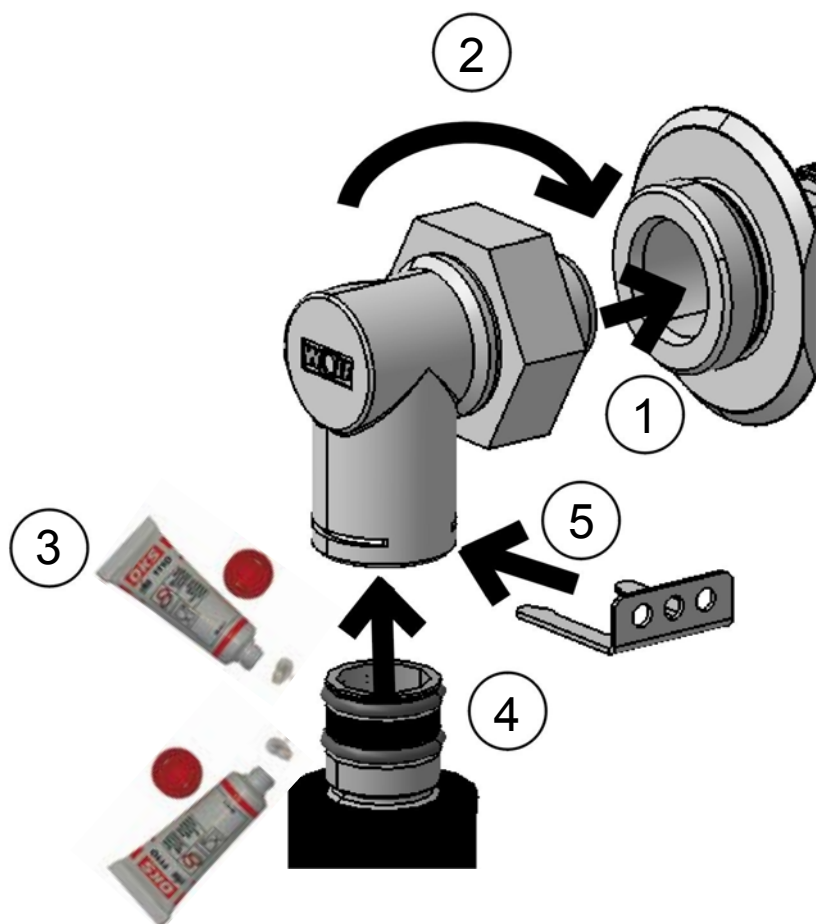

**Lieferumfang**

Anschlussset COB wandstehend bestehend aus:

- 2 Kreuzstücke mit je einem Anschluss
- 2 Klammern
- 1 Edelstahlwellrohr 1", Länge 1300mm
- 1 Edelstahlwellrohr 1", Länge 800mm
- 1 Silikonfett-Tube

- Standard delivery:**
COB connection set, adjacent to the wall, comprising:
- 2 cross pieces, each with one connection
 - 2 clips
 - 1 corrugated stainless steel pipe 1", length 1300 mm
 - 1 corrugated stainless steel pipe 1", length 800 mm
 - 1 silicone grease tube

Pièces fournies:
Kit de raccordement pour COB placée devant un mur composé de:

- 2 croix équipées chacune d'un raccord
- 2 attaches
- 1 tube ondulé en inox, 1", longueur 1300mm
- 1 tube ondulé en inox, 1", longueur 800mm
- 1 tube de graisse au silicone

**Leveringsomvang:**

Aansluitset COB voor staande plaatsing bestaat uit:

- 2 kruisstukken met telkens 1 aansluitingen
- 2 klemmen
- 1 flexibele RVS aansluitleidingen 1", lengte 1300 mm
- 1 flexibele RVS aansluitleidingen 1", lengte 800mm
- 1 tube siliconenvet