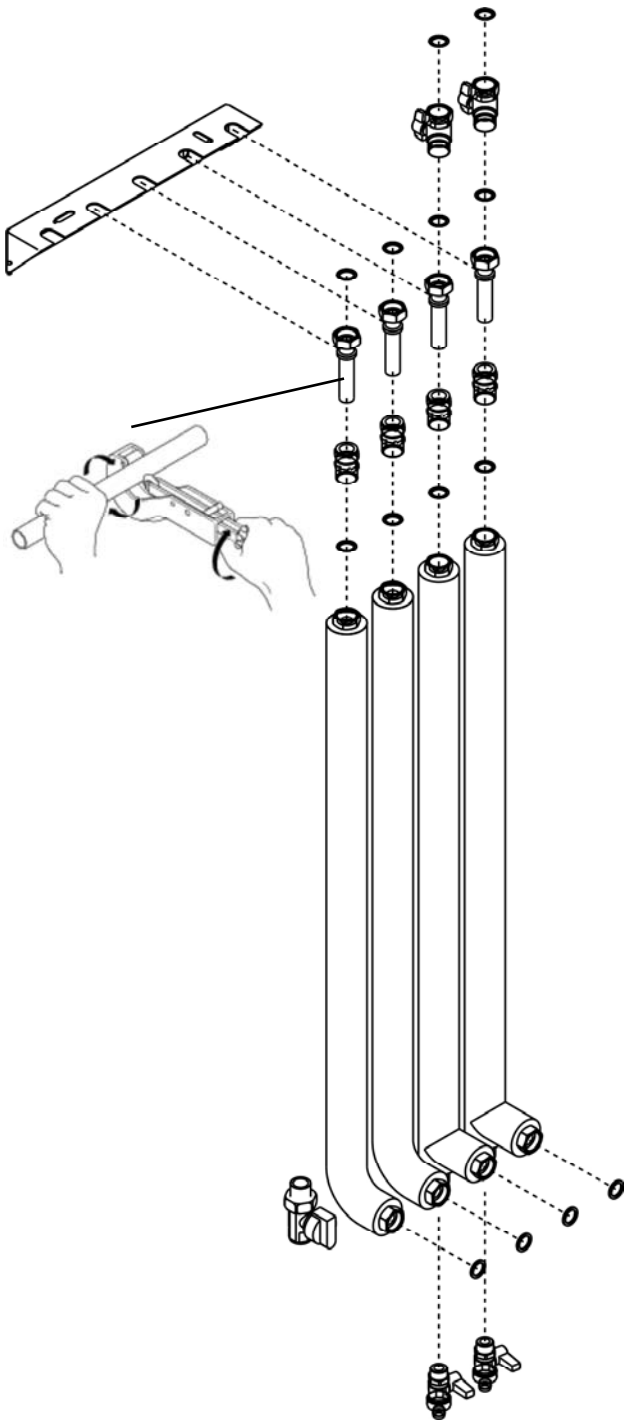

Die Kompetenzmarke für Energiesparsysteme

Montageanleitung

**Anschlussset Vor- und Rückläufe
für Heiz- und Solarkreis CSZ**

Seite 2 - 3

Instructions de montage

**Anschlussset Vor- und Rückläufe
für Heiz- und Solarkreis CSZ**

Montageaanwijzingen

**Anschlussset Vor- und Rückläufe
für Heiz- und Solarkreis CSZ**

Pagina 10 - 11

Montagevejledning

**Anschlussset Vor- und Rückläufe
für Heiz- und Solarkreis CSZ**

Side 12 - 13

Instrukcja montażu

**Zestaw przyłączeniowy zasilania i powrotu
dla obiegu grzewczego i solarnego CSZ**

Strona 14 - 15

Montážny návod

**Anschlussset Vor- und Rückläufe
für Heiz- und Solarkreis CSZ**

Strana 16 - 17

Montážní návod

**Anschlussset Vor- und Rückläufe
für Heiz- und Solarkreis CSZ**

Strana 18 - 19

Po lewej stronie

Po prawej stronie