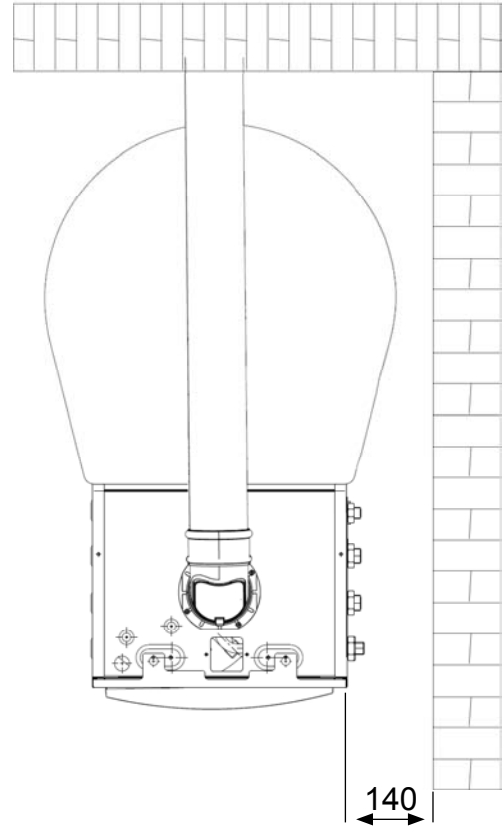

Montageaanwijzingen

**Anschlussset Vor- und Rückläufe
für Heiz- und Solarkreis CSZ**

Pagina 10 - 11

Montagevejledning

**Anschlussset Vor- und Rückläufe
für Heiz- und Solarkreis CSZ**

Side 12 - 13

Instrukcja montażu

**Zestaw przyłączeniowy zasilania i powrotu
dla obiegu grzewczego i solarnego CSZ**

Strona 14 - 15

Montážny návod

**Anschlussset Vor- und Rückläufe
für Heiz- und Solarkreis CSZ**

Strana 16 - 17

Montážní návod

**Anschlussset Vor- und Rückläufe
für Heiz- und Solarkreis CSZ**

Strana 18 - 19

Po lewej stronie

Po prawej stronie