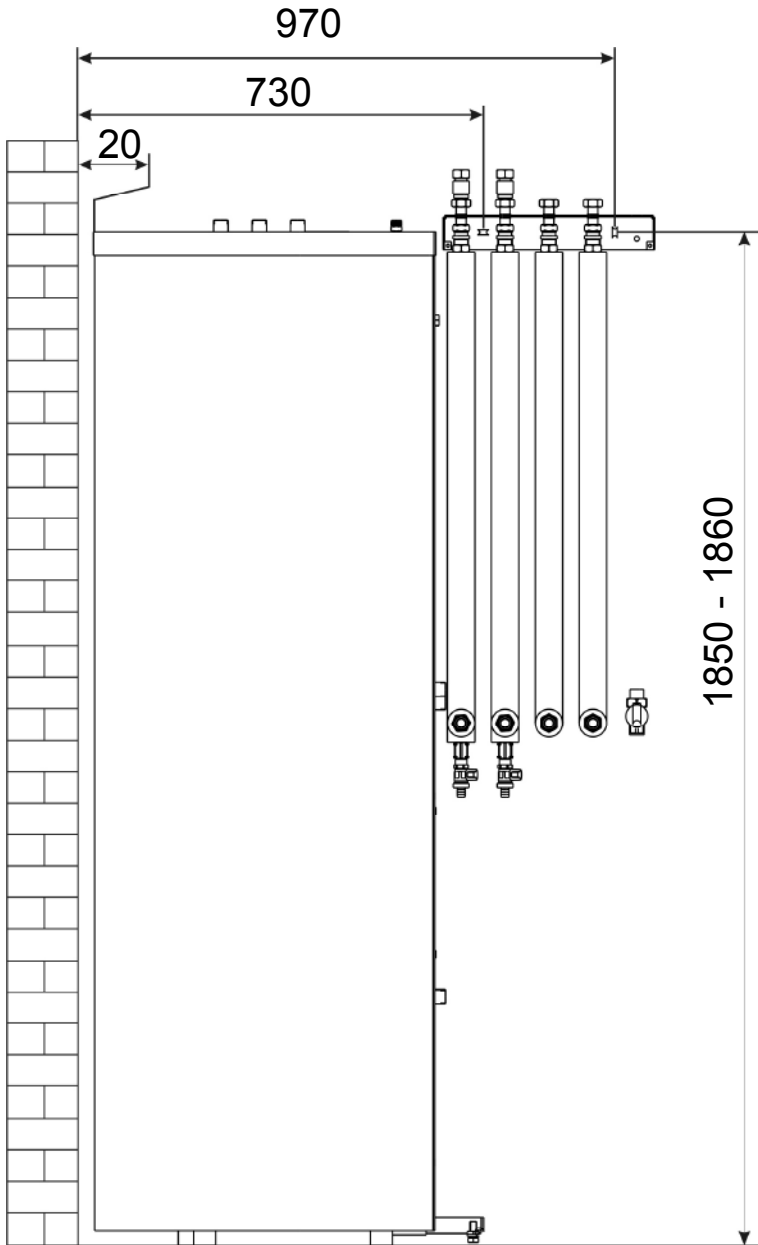

Montageaanwijzingen

**Anschlussset Vor- und Rückläufe
für Heiz- und Solarkreis CSZ**

Pagina 10 - 11

Montagevejledning

**Anschlussset Vor- und Rückläufe
für Heiz- und Solarkreis CSZ**

Side 12 - 13

Instrukcja montażu

**Zestaw przyłączeniowy zasilania i powrotu
dla obiegu grzewczego i solarnego CSZ**

Strona 14 - 15

Montážny návod

**Anschlussset Vor- und Rückläufe
für Heiz- und Solarkreis CSZ**

Strana 16 - 17

Montážní návod

**Anschlussset Vor- und Rückläufe
für Heiz- und Solarkreis CSZ**

Strana 18 - 19

Po lewej stronie

Po prawej stronie