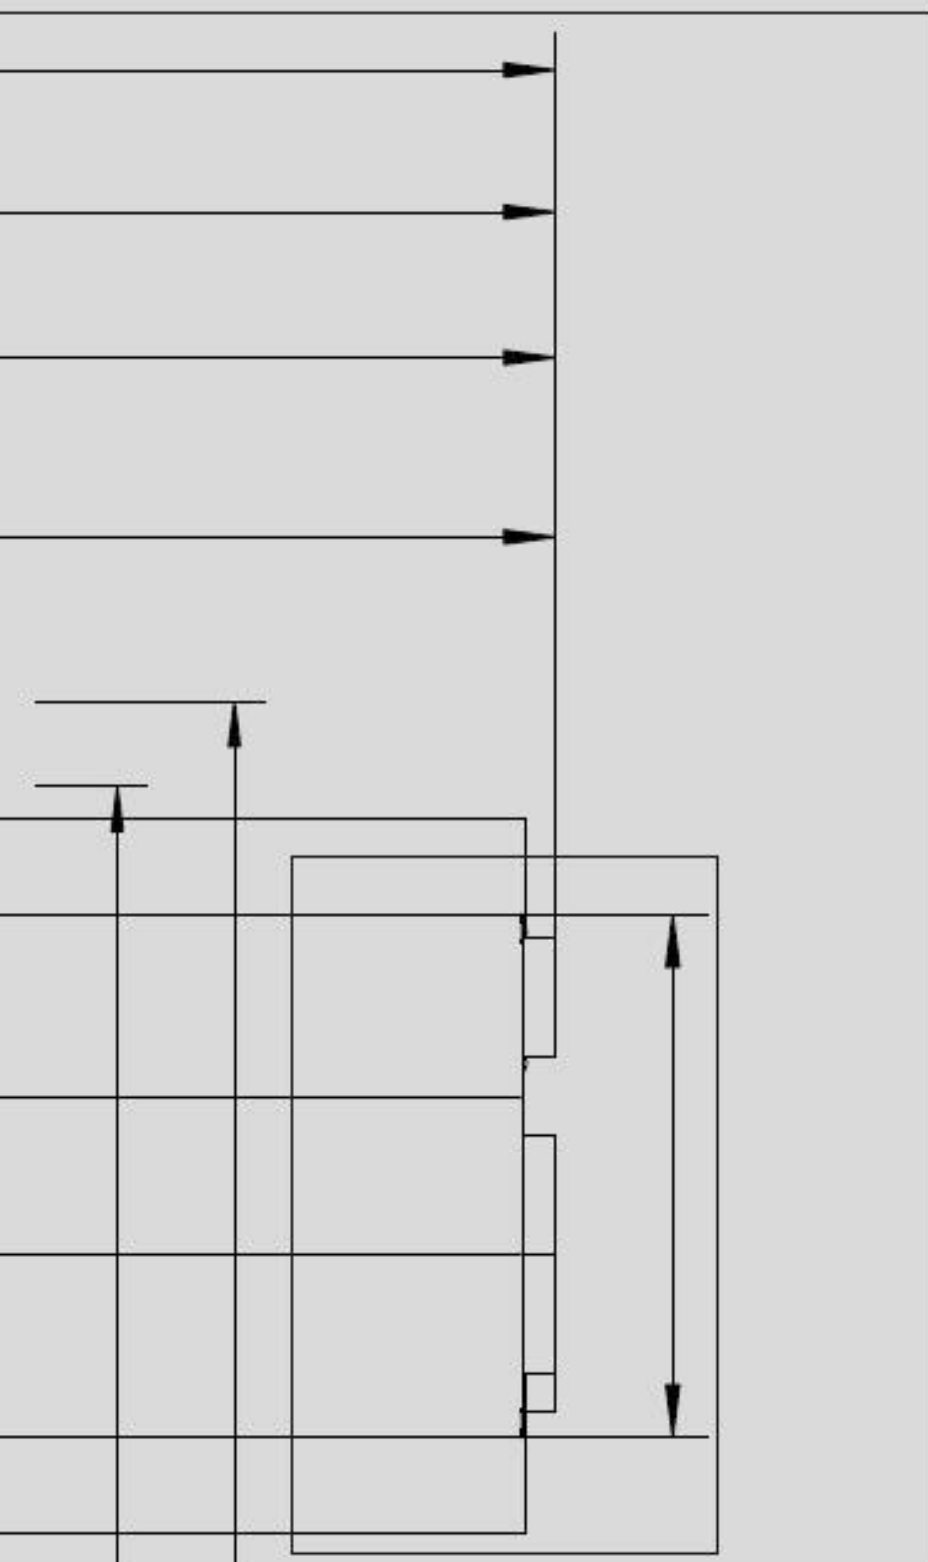

HARMONOGRAM SZKOLEŃ

III kwartał 2017